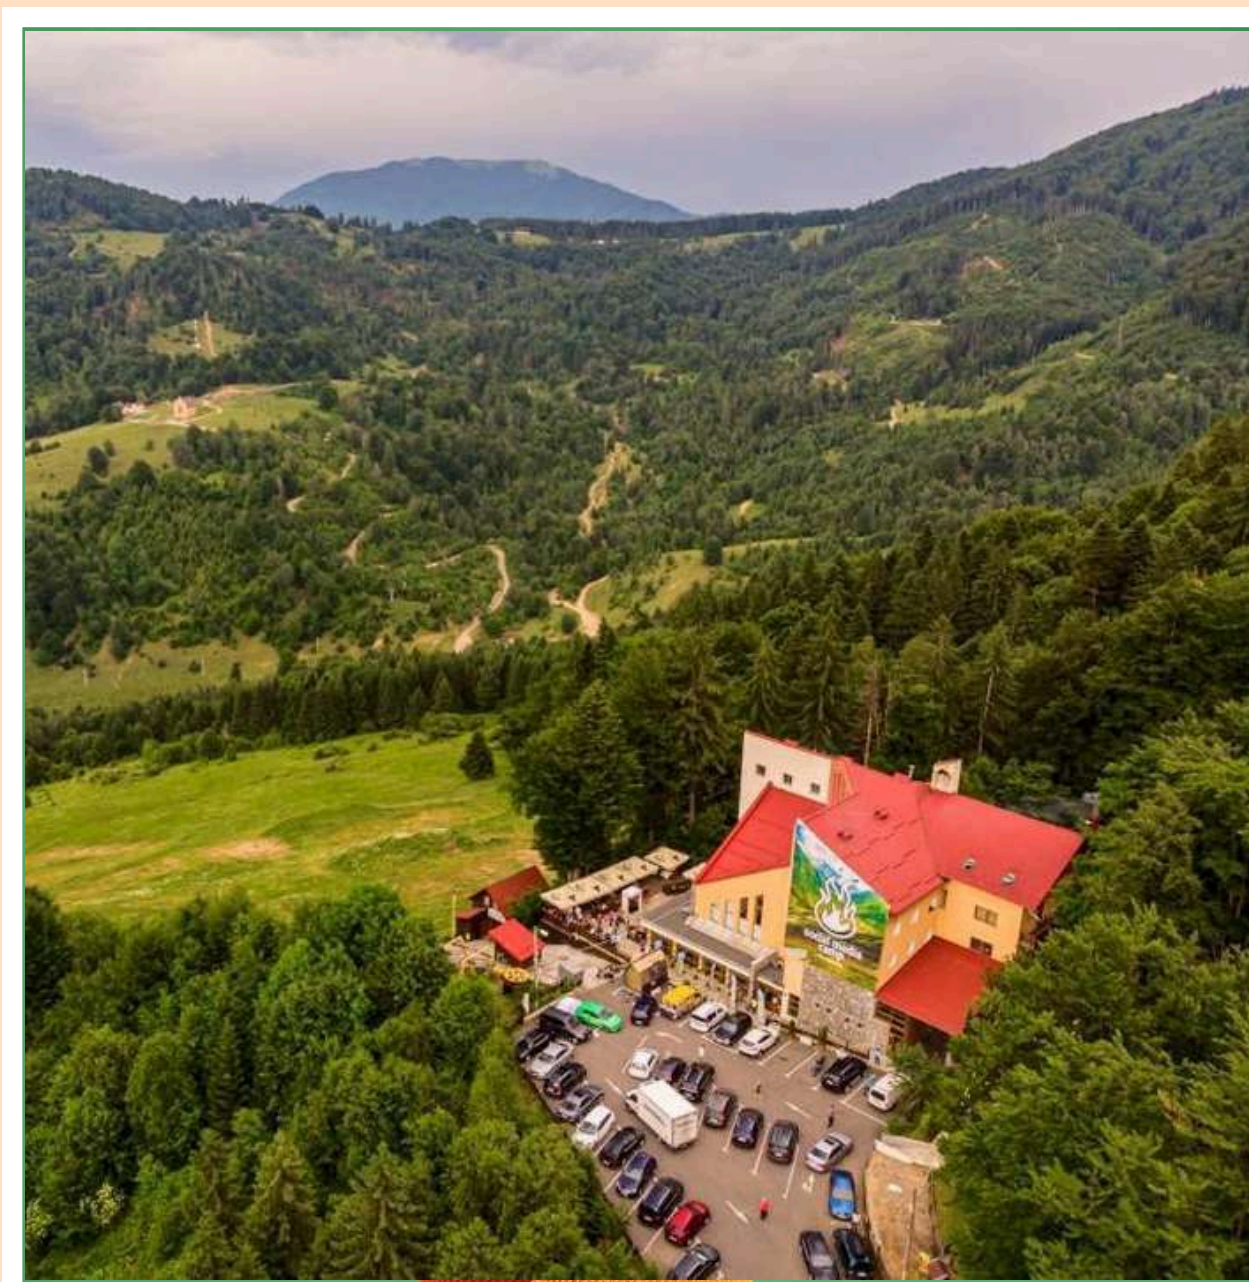

## LOCAȚIE

Locația gazdă se află în localitatea Pârâul Rece, ferit de aglomerație, cu spațiu generos, aerul proaspăt și ambientul natural oferă condiții ideale pentru activități în aer liber și relaxare în siguranță.