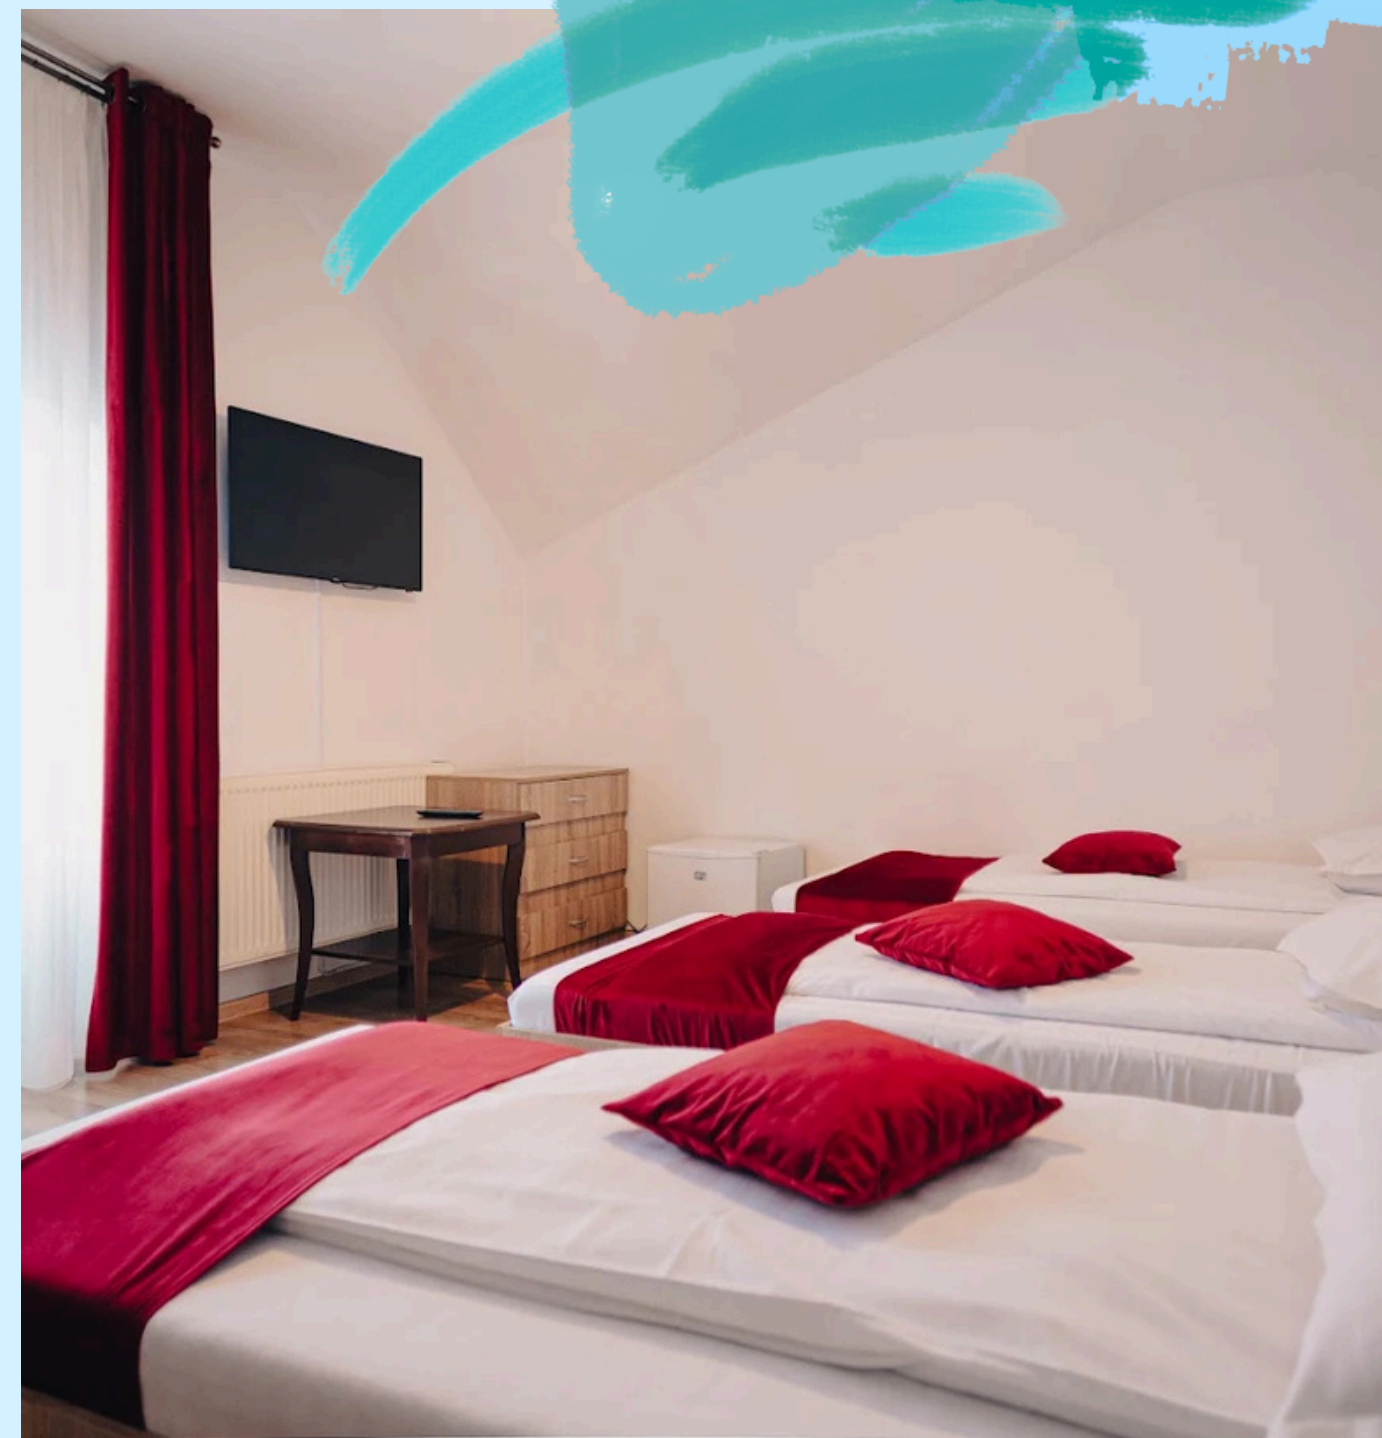

Locație & Cazare

**GURA HUMORULUI,
SUCEAVA**

HOTEL Chalet 173

Cazare în Gura Humorului, la 10 minute de atracțiile principale ale Bucovinei, cu grădini spațioase și săli de activități.

Camere cu 3 și 4 locuri, locuri de relaxare și propriul restaurant.