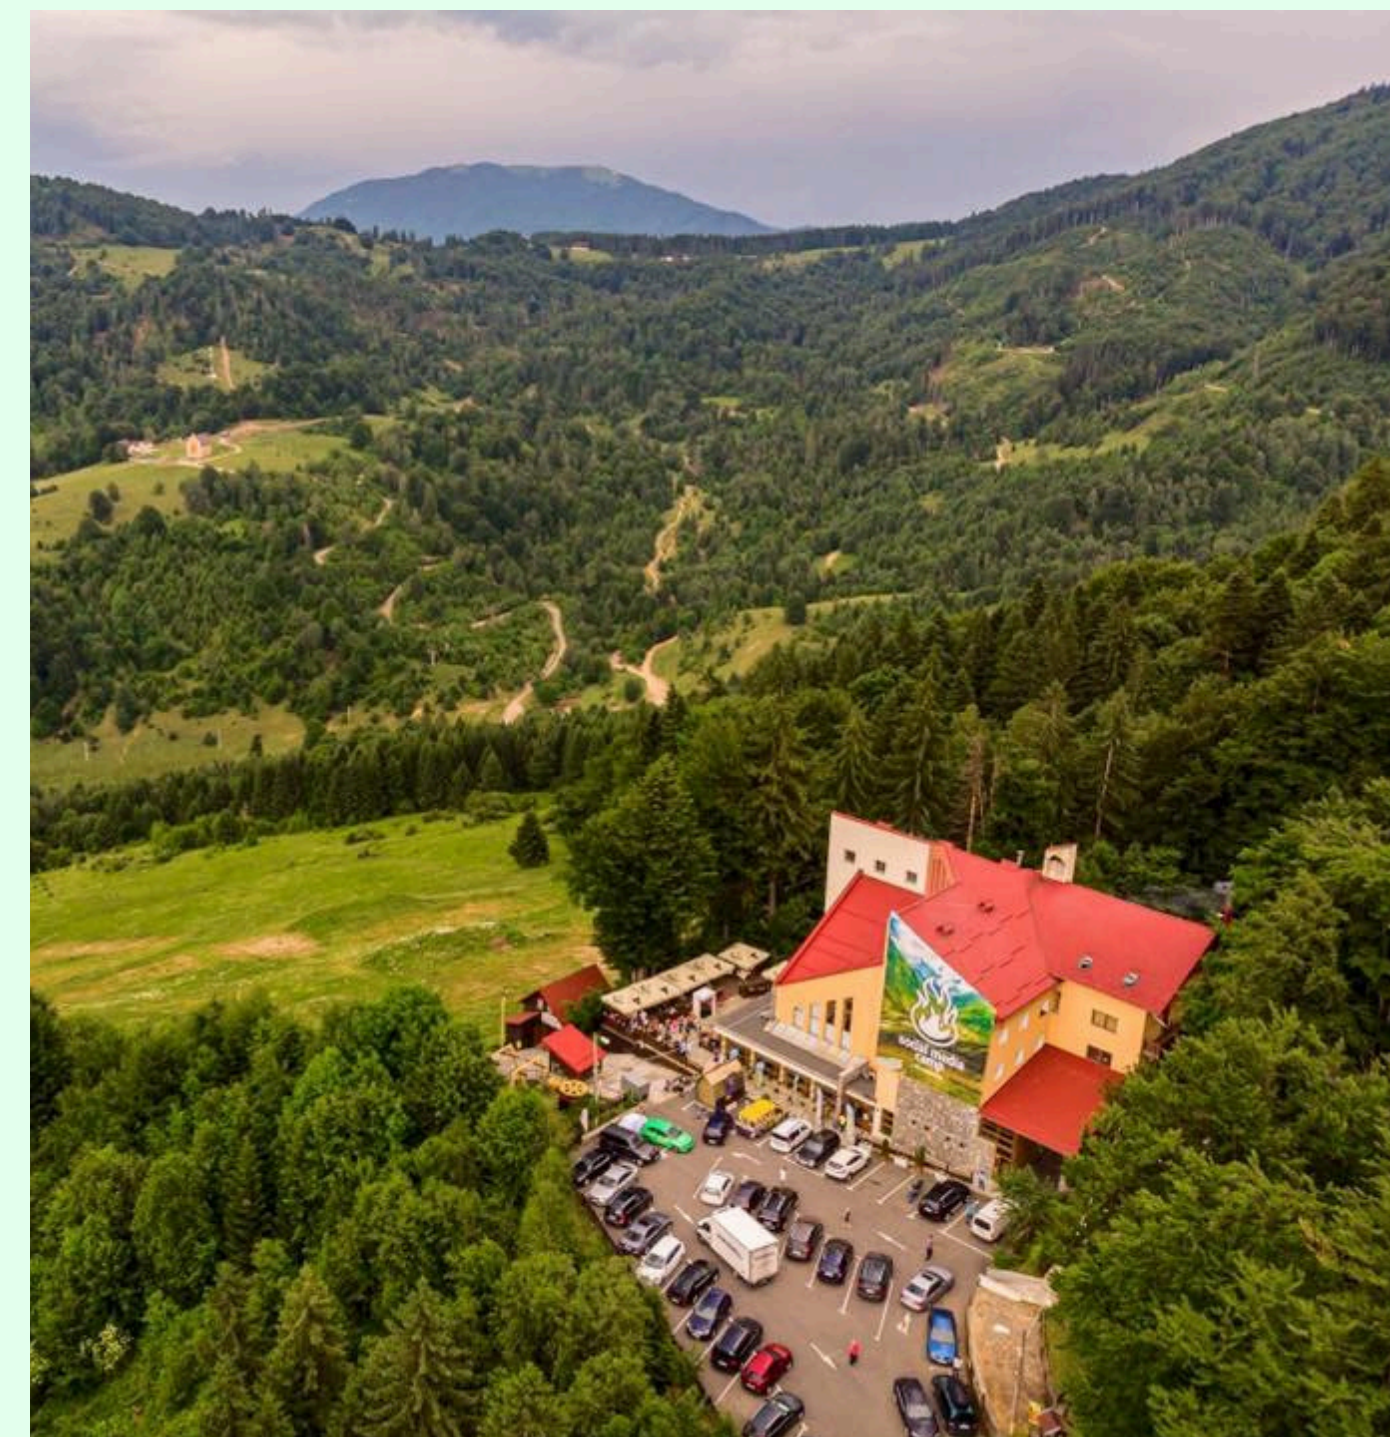

Locație & Cazare

Pârâul Rece, BRAȘOV

Pensiunea Piatra Craiului

Locația gazdă se află în localitatea Pârâul Rece, ferit de aglomerație, cu spațiu generos, aerul proaspăt și ambientul natural oferă condiții ideale pentru activități în aer liber și relaxare în siguranță.

Camerele sunt de 2, 3 sau suită de 4 persoane.