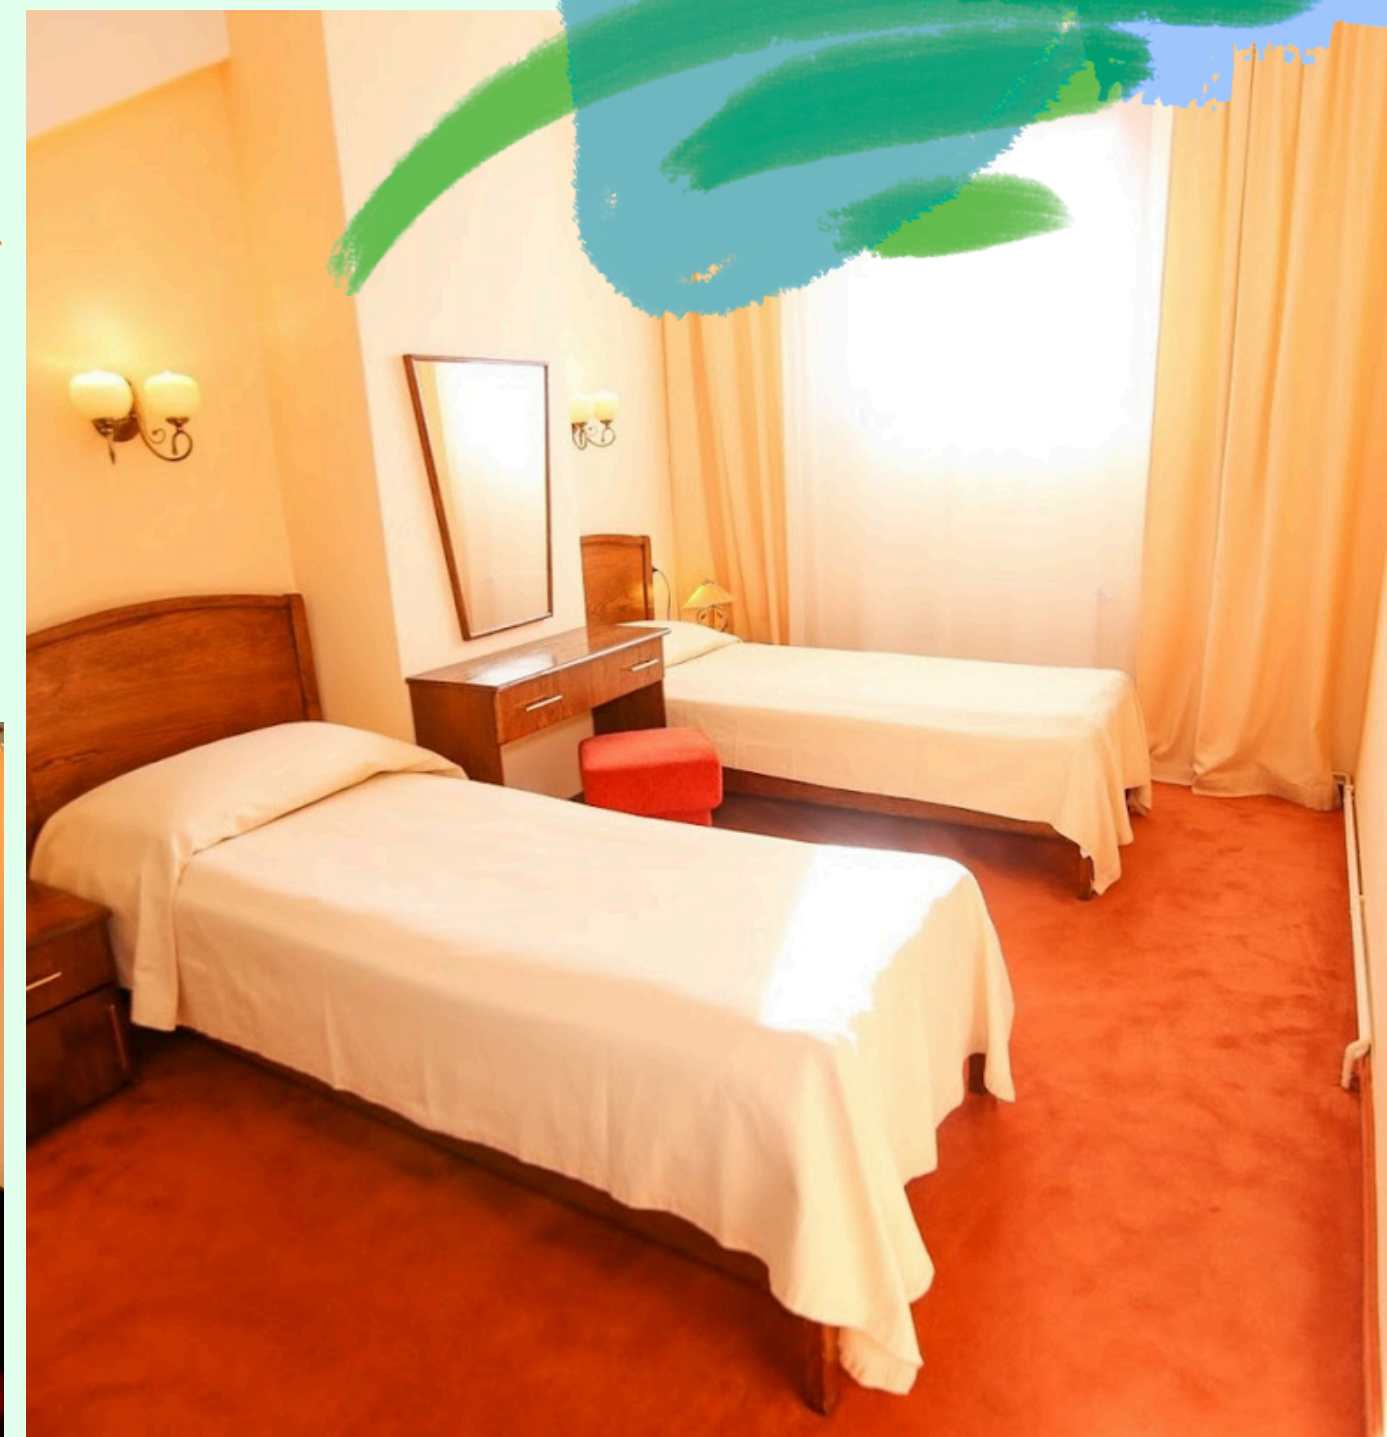

Locație & Cazare

Pârâul Rece, BRAȘOV

Pensiunea Piatra Craiului

Locația gazdă se află în localitatea Pârâul Rece, ferit de aglomerație, cu spațiu generos, aerul proaspăt și ambientul natural oferă condiții ideale pentru activități în aer liber și relaxare în siguranță.

Camerele sunt de 2, 3 sau suită de 4 persoane.