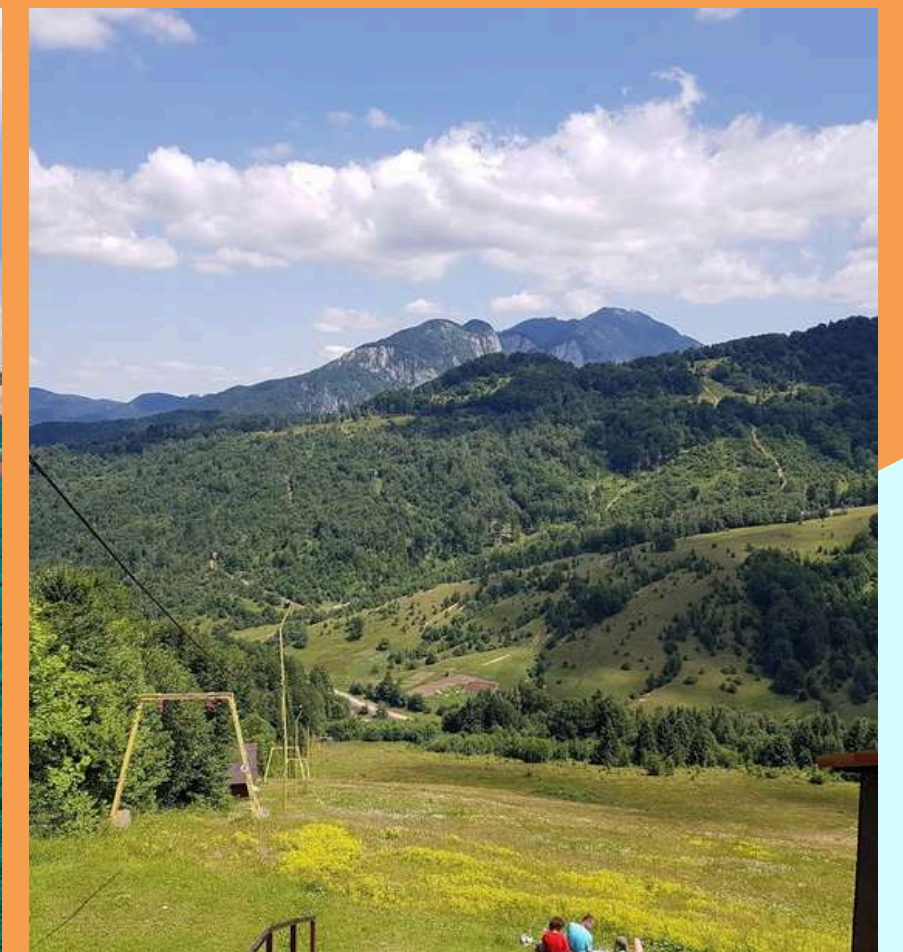

# Locație & Cazare

Pârâul Rece, Brașov

**Locația gazdă se află în Pârâul Rece, în mijlocul naturii, cu terase mari,**

Pensiunea Piatra Craiului

**Camere spațioase de 2 și 4 locuri, grădini și pârtia de schi la dispoziție.**

# Atracția tăberei

**Drumeții locale**

**Vârful Postăvaru -  
telecabina**

**Fun Parc 3 Brazi**

❖❖ autumn edition ❖❖