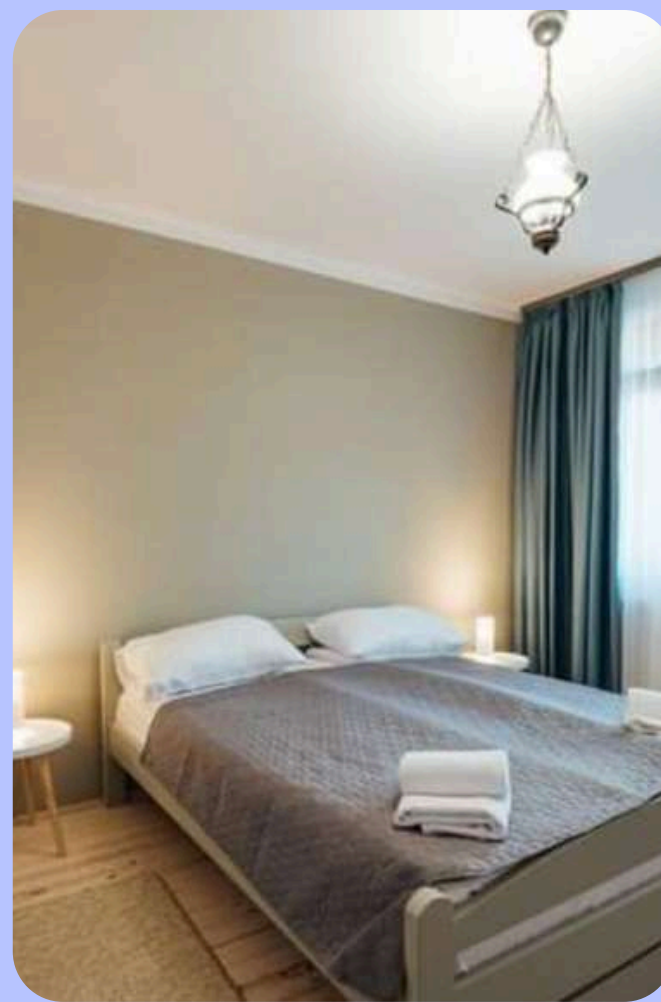

# Locație & Cazare

Praid, Harghita

**Cazare la Hotel, în centrul Praid, la 3 minute de Salină.**

Pensiunea Bella/Cstary

**Camere spațioase de 2, 3 și 4 locuri în vila principală**