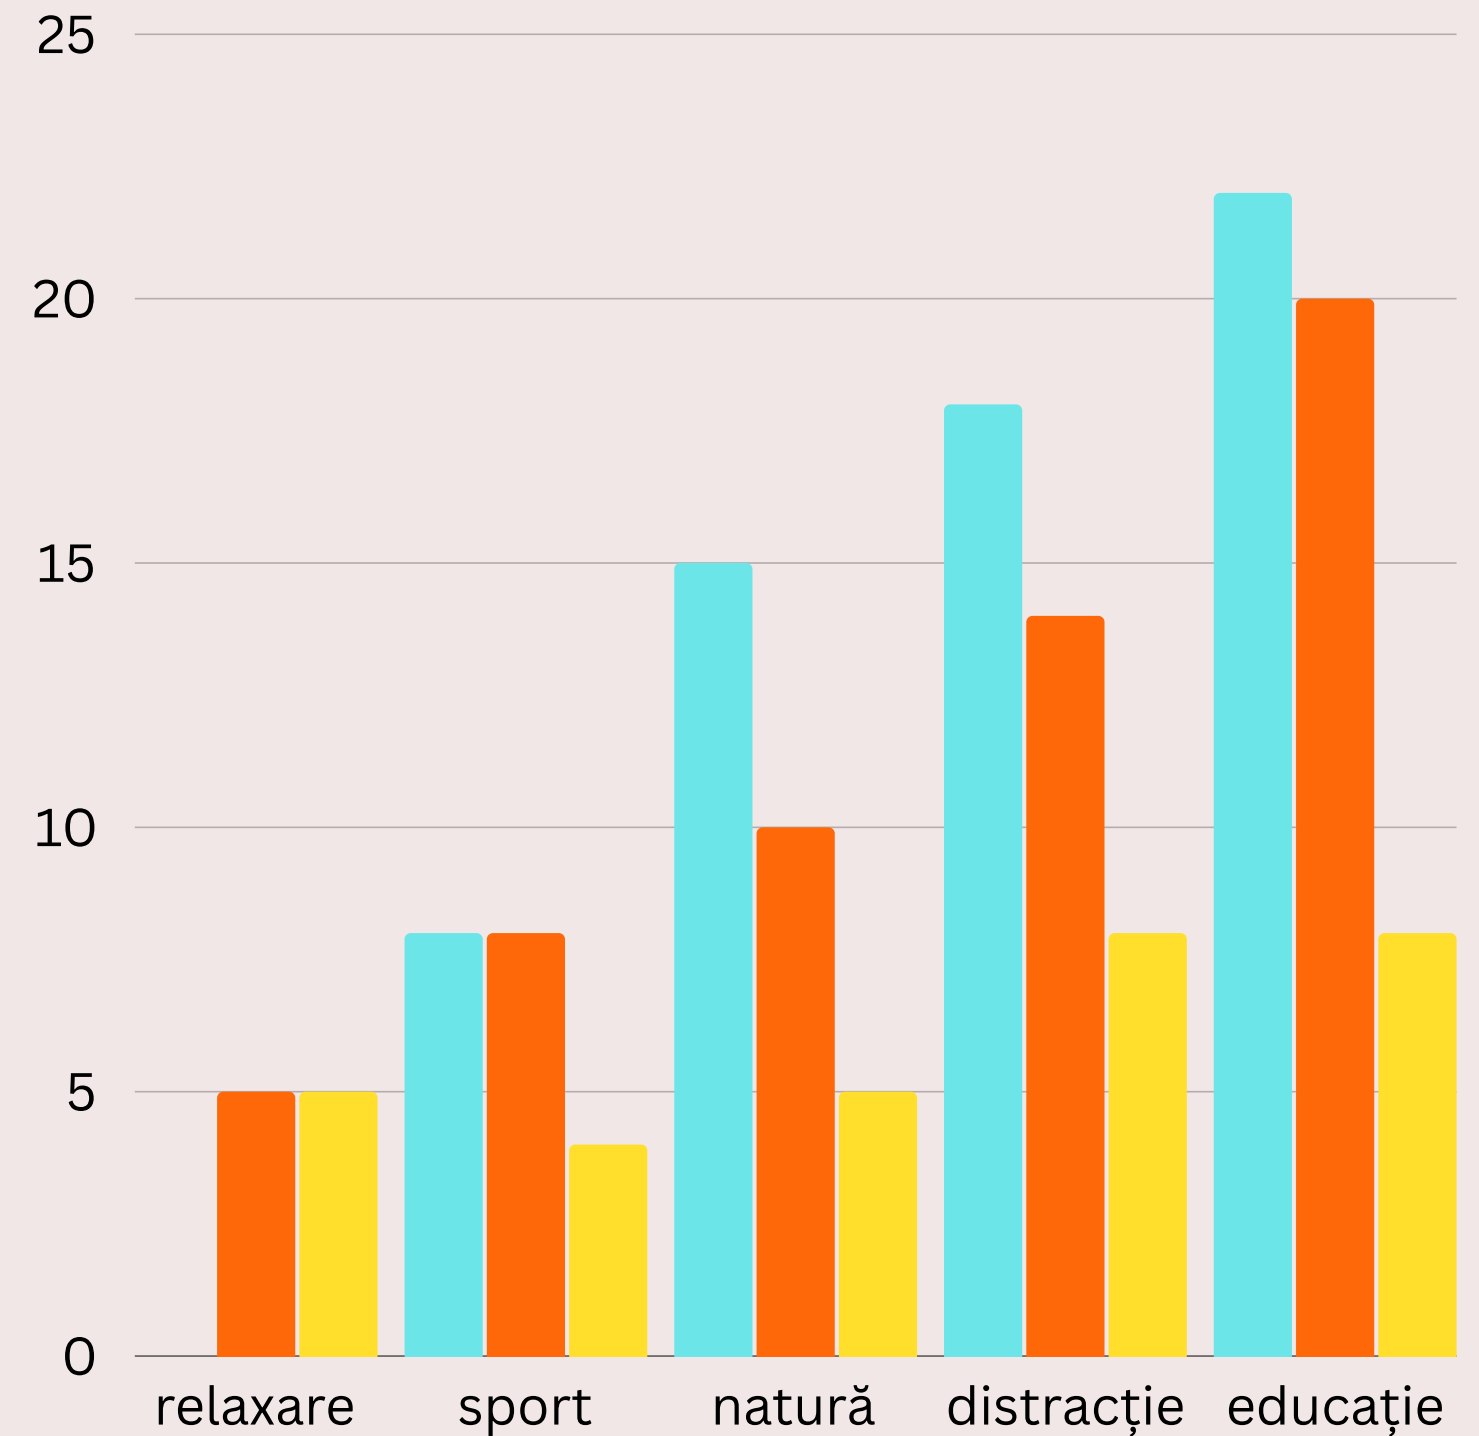

Activități

- drumeții
- excursii
- jocuri interactive în echipă
- concursuri
- joc de rol
- socializare
- sport
- cursa cu zmeie
- public speaking
- ateliere de leadership
- ateliere de management financiar
- jocuri de autocunoaștere
- ateliere de dezvoltare personală
- petreceri tematice