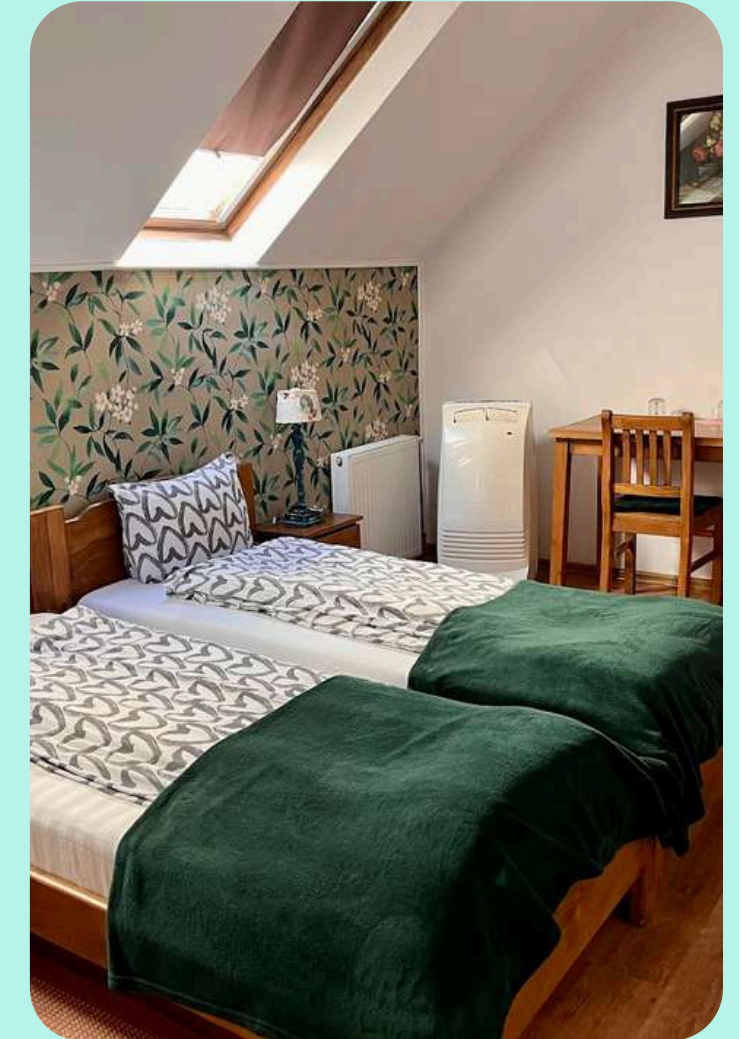

# Locație & Cazare

Casa Adalmo

Sighișoara, Mureș

Sighișoara, orașul medieval, plin de istorie și aer boem, un oraș arhitectural cu elemente ale barocului praghez.

Casa Adalmo este situată la 14 minute de centrul orașului, iar camerele sunt de 2, 3 și 4 locuri.