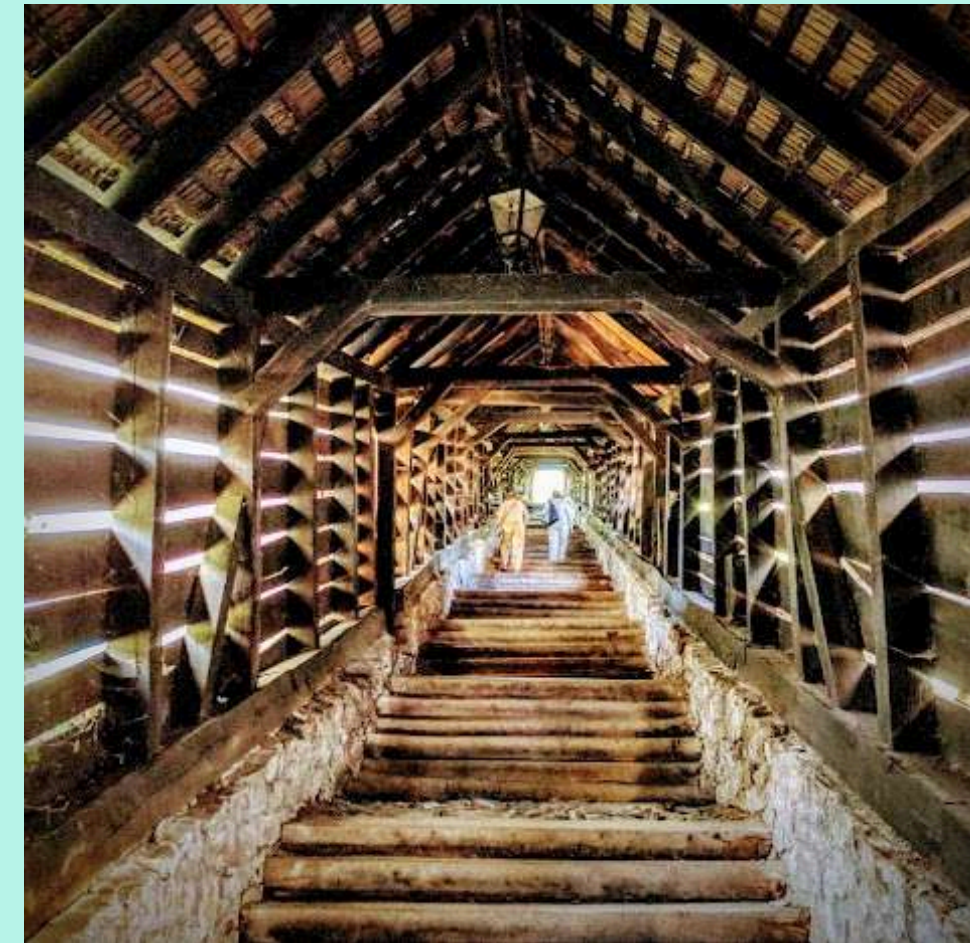

# Locație & Cazare

Casa Adalmo

Sighișoara, Mureș

Sighișoara, orașul medieval, plin de istorie și aer boem, un oraș arhitectural cu elemente ale barocului praghez.

Casa Adalmo este situată la 14 minute de centrul orașului, iar camerele sunt de 2, 3 și 4 locuri.

# Atracția tăberei

**Piața Cetății**

**Turnul cu Ceas**

**Scara Școlărilor**

**Drumul Panoramic**

**Casa lui Vlad Dracul**

**Turnurile**

Cizmarilor, Croitorilor, Fierarilor

# Facilitățile Locației

**Propriul restaurant**

**Grădini și spații de relaxare**

**12 minute de obiectivele principale**

**Accesul controlat în centrul orașului**