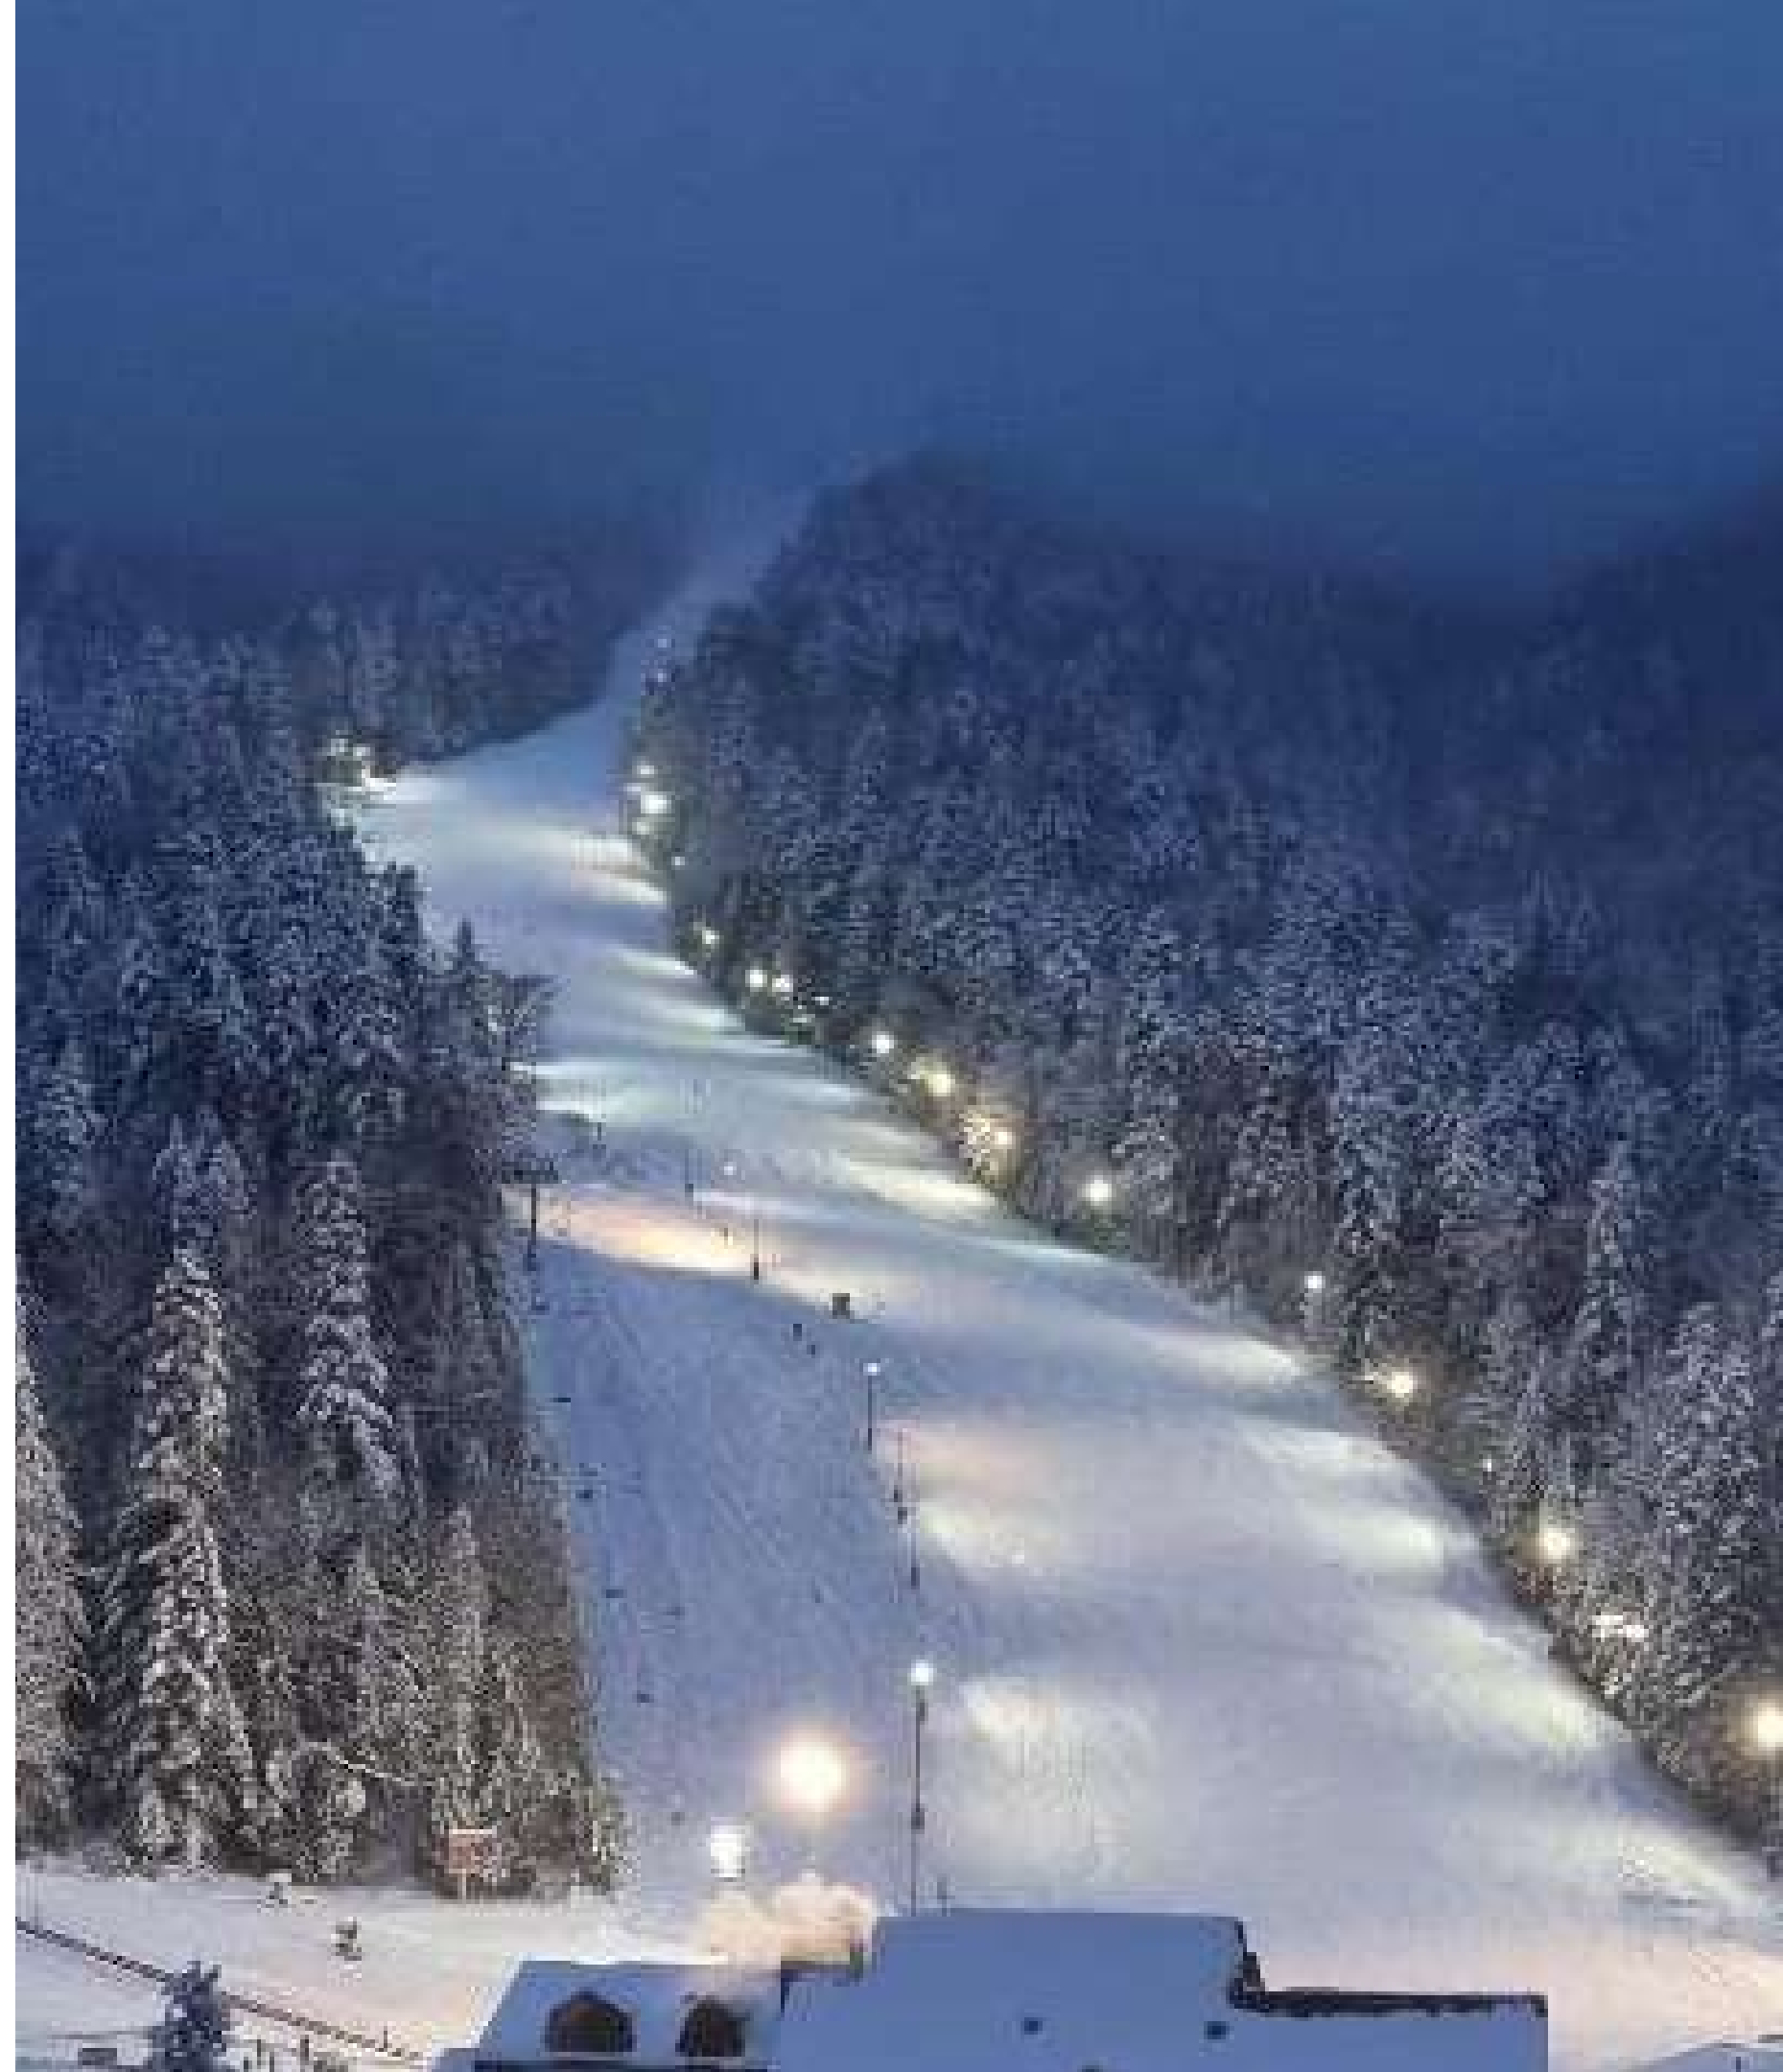

TABERE DE IARNĂ 2025

FILOZOFIA NOASTRA

Vă invităm să descoperiți universul Tabere pe Terra, unde, de 5 ani, transformăm iernile în aventuri de neuitat pe pârtiile din România! 🏂🏄

Alături de profesioniști dedicați, copiii și adolescenții se bucură de experiența schiului și snowboard-ului, într-un mediu sigur și controlat. În mijlocul naturii, educația se îmbină cu distracția, iar zăpada adaugă magie fiecărei zile.

Azuga, Prahova

Stațiunea zăpezii, stațiunea în care sezonul de schi începe cel mai repede și se termină cel mai târziu datorită poziționării și condițiilor oferite de administratorii pârtiilor.

Pensiunea Elemar

Condiții deosebite de cazare și masă, camere de 3 și 4 locuri, regim hotelier.
Fiecare cameră are baie proprie.

Locația este la 5 minute de Pârția Sorica.

T A B E R E D E I A R N Ă 2 0 2 5

FACILITĂȚI & SIGURANȚĂ