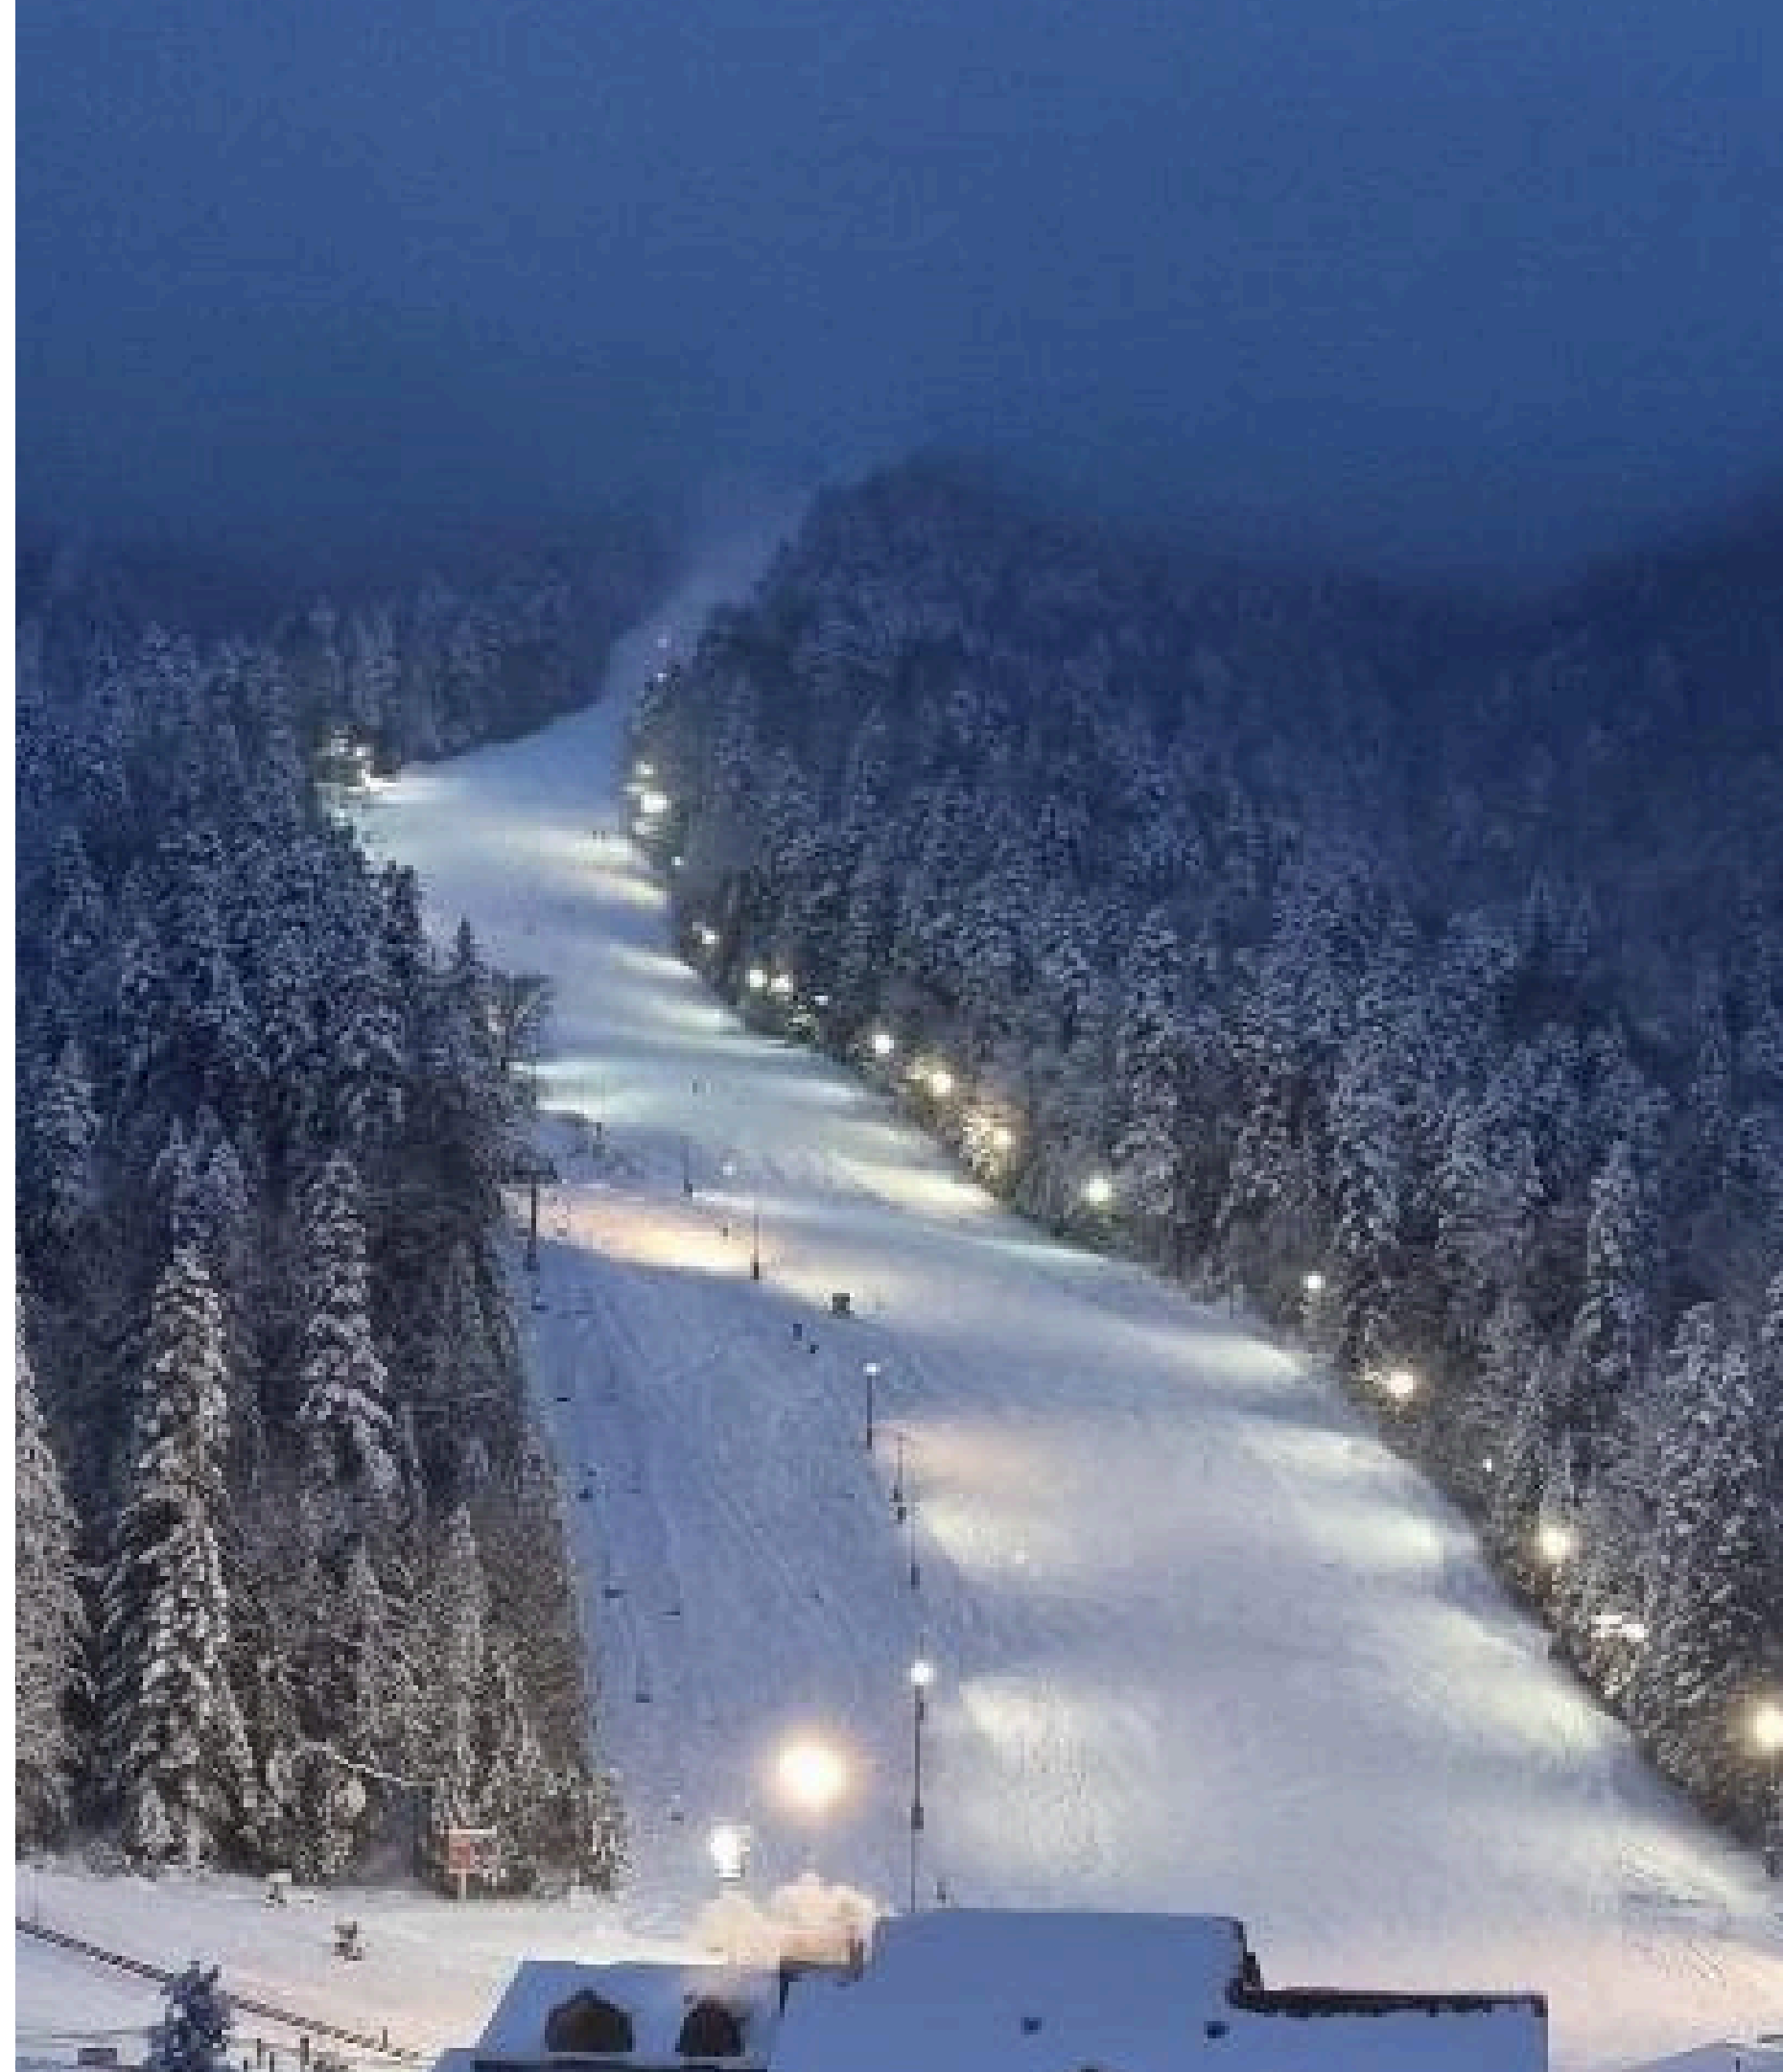

Activități

TABERE DE IARNĂ 2025

LOCAȚIE & CAZĂRE

Azuga, Prahova

Stațiunea zăpezii, stațiunea în care sezonul de schi începe cel mai repede și se termină cel mai târziu datorită poziționării și condițiilor oferite de administratorii pârtiilor.

Pensiunea Elemar

Condiții deosebite de cazare și masă, camere de 3 și 4 locuri, regim hotelier.
Fiecare cameră are baie proprie.

Locația este la 5 minute de Pârția Sorica.

T A B E R E D E I A R N Ă 2 0 2 5