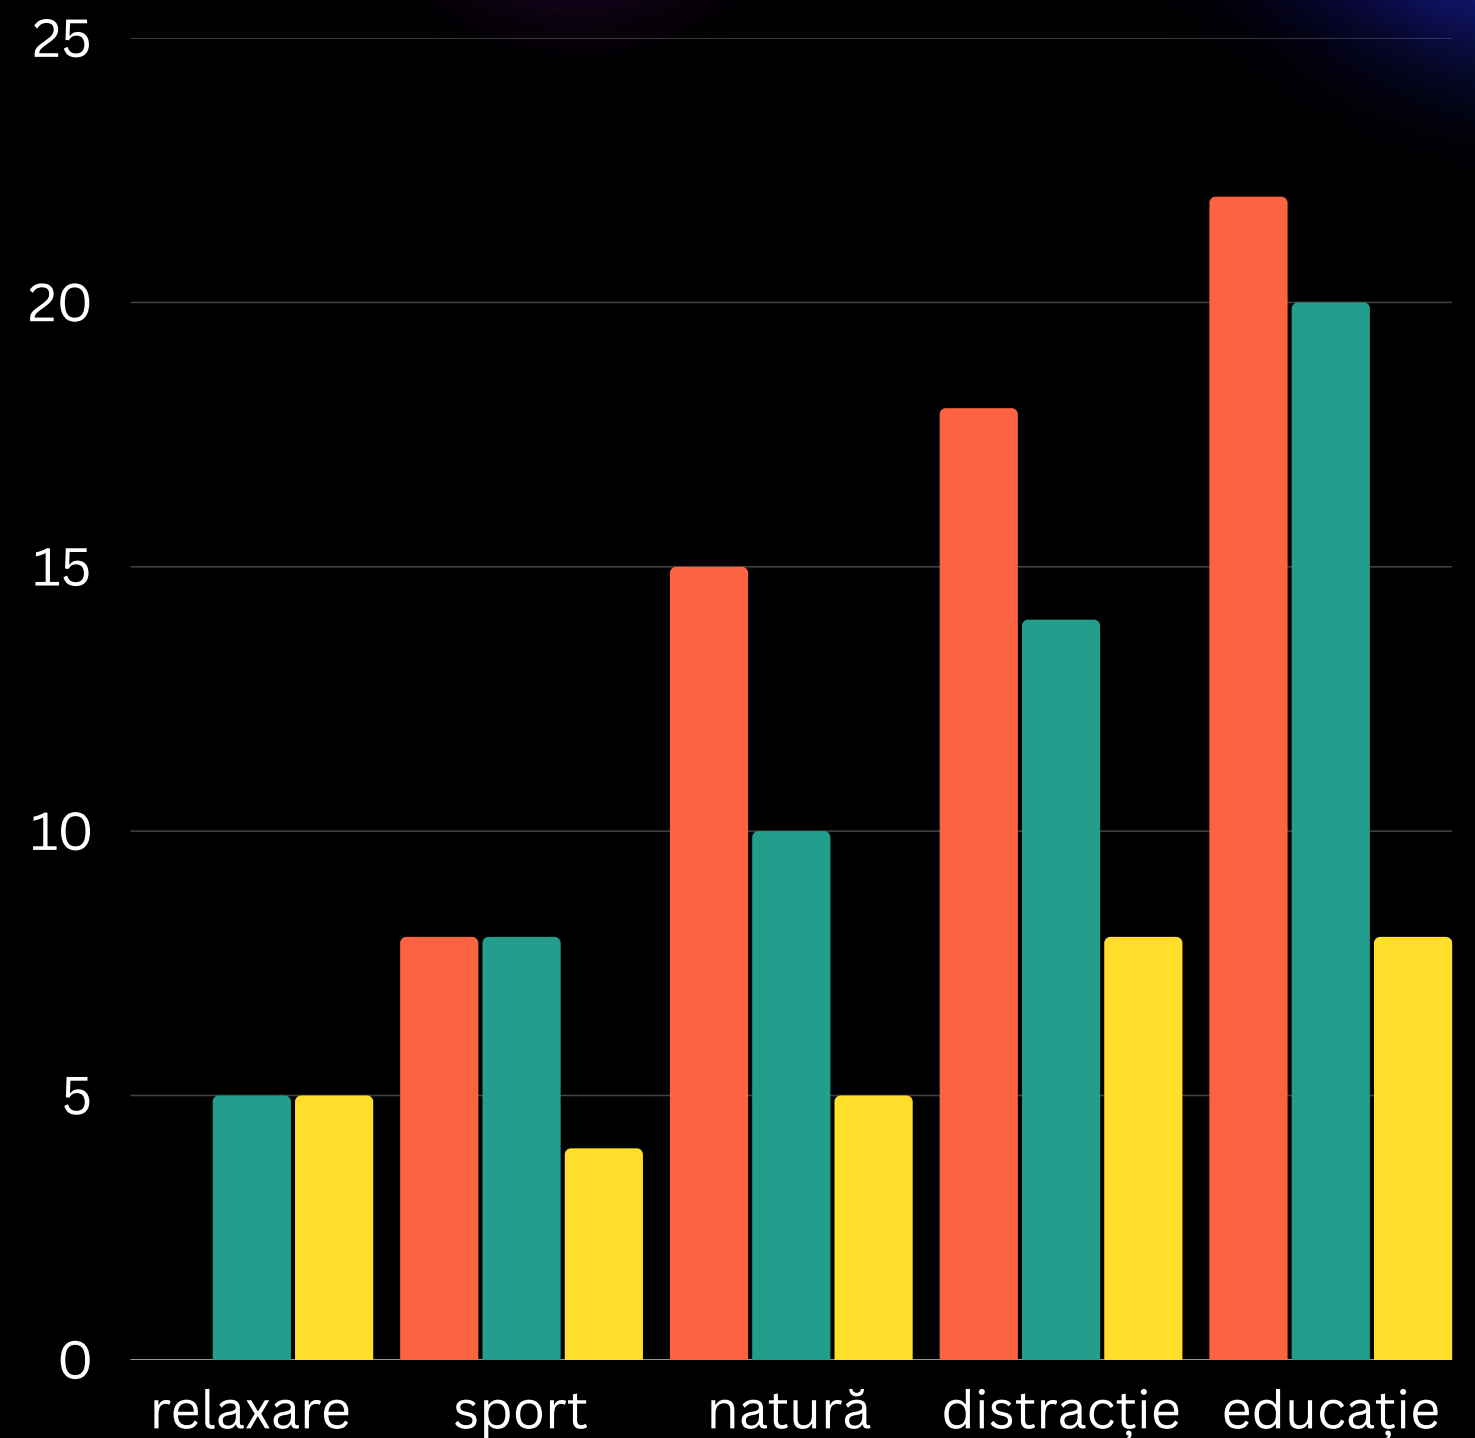

PLATA ÎN DOUĂ TRANȘE

- 500 RON - taxa de rezervare
- diferența cu maxim 2 săptămâni înainte de tabără

***Tarif valabil pentru grup de minim 15 elevi

VÂRSTA

06 - 10 ani

11 - 13 ani

14 - 17 ani

- fiecare participant va face parte dintr-o echipă
- echipele se realizează în funcție de vârstă

- grupele de vârstă trebuie să conțină minim 5 elevi. În caz contrar, părinții vor fi informați înainte de începerea taberei.

ACTIVITĂȚI

- drumeții locale
- excursii
- jocuri interactive în echipă
- competiții
- joc de rol
- socializare
- sport
- color fight
- public speaking
- ateliere de leadership
- ateliere de management financiar
- jocuri de autocunoaștere
- ateliere de dezvoltare personală
- petreceri tematice