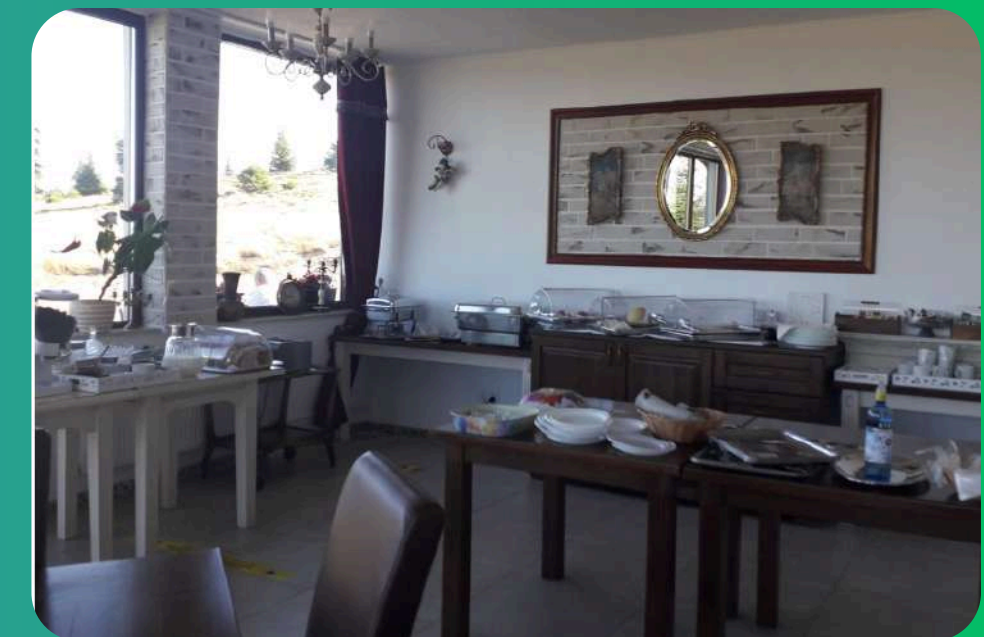

Camerele sunt spațioase de 3 și 4 locuri, spații de relaxare și confort. Natura înconjoară cu adevarat pensiunea.