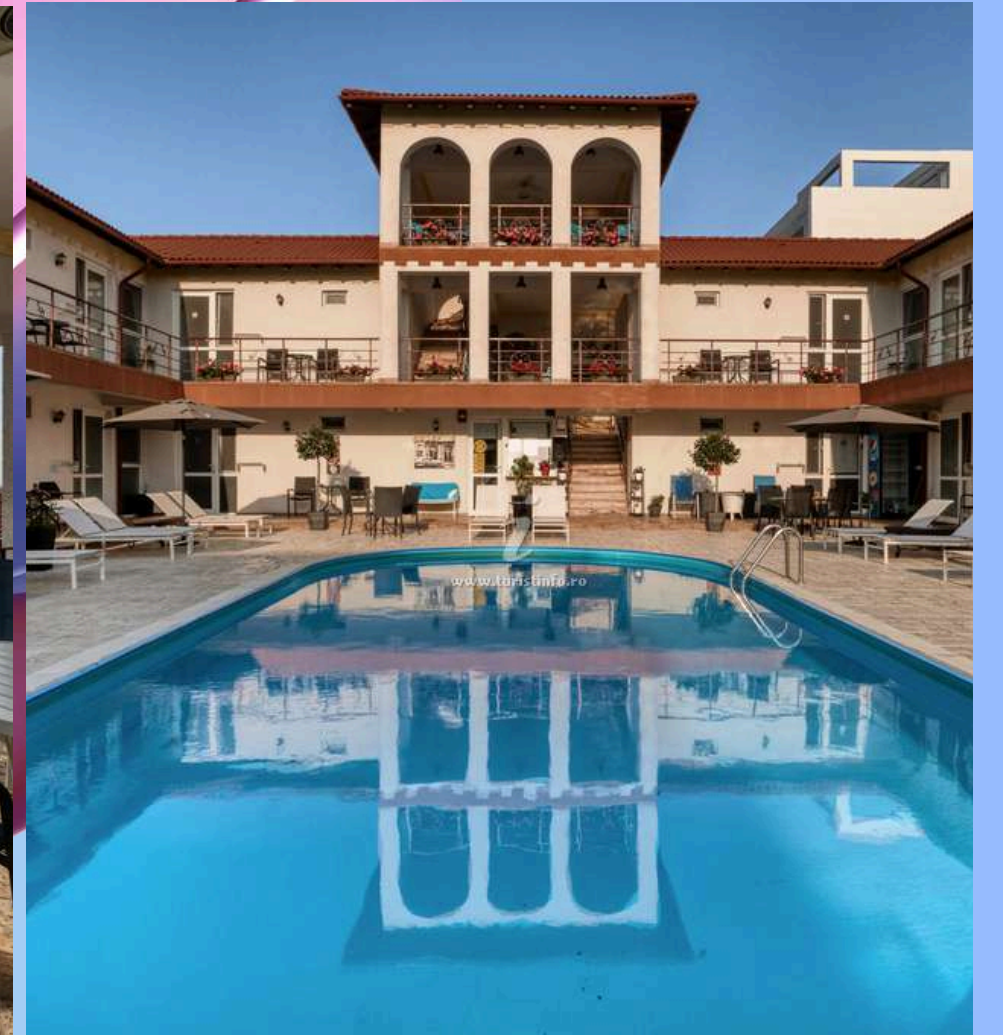

FACILITĂȚILE locației

Piscină privată

Spații de relaxare și terase

Propriul restaurant