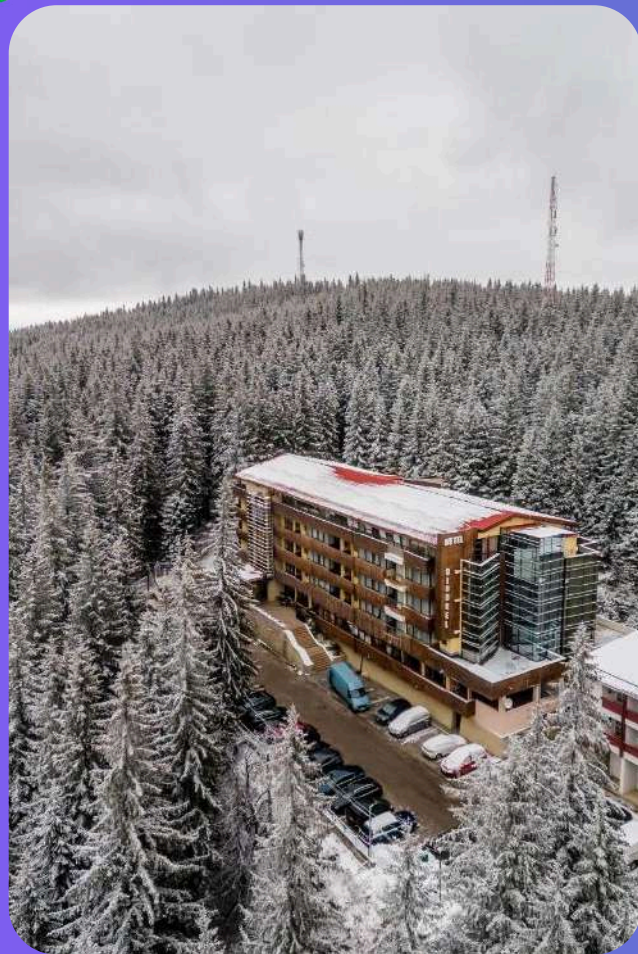

PERIOADA

29 iunie - 4 iulie 2025 - Pensiuinea Karola

4 - 9 iulie 2025 - Pensiuinea Karola

9 - 14 august 2025 - Hotel Cindrel

5 nopți/6 zile

Terra
& Space

LOCAȚIE & CAZARE

Păltiniș, Sibiu