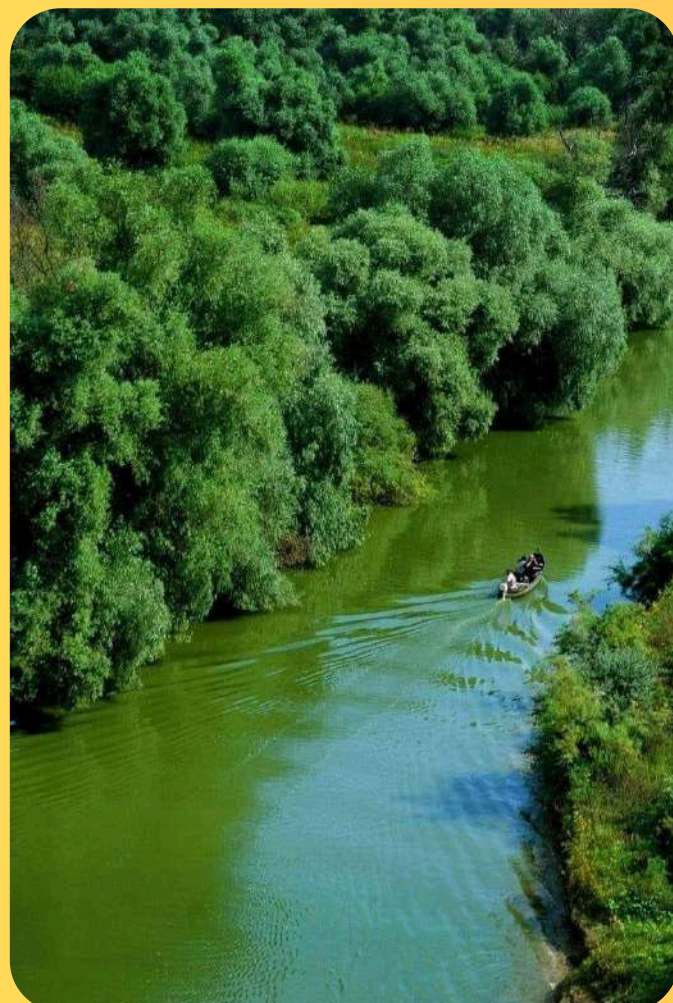

LOCAȚIE & CAZARE

Gulliver Resort