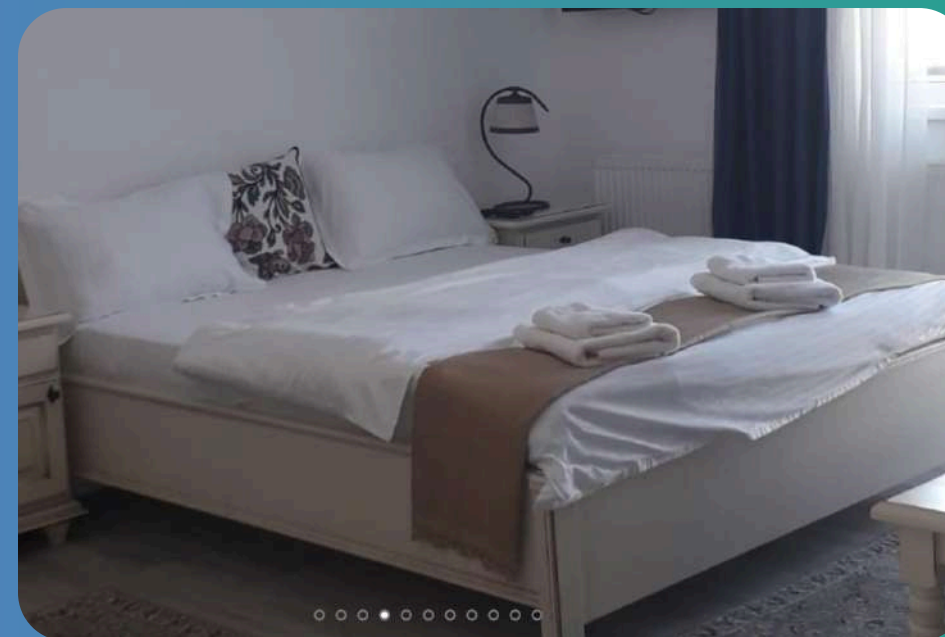

LOCAȚIE & CAZARE

Păltiniș, Sibiu

Pensiunea Karola

Pensiunea Karola este situata vis-a-vis de partiile de schi Arena Platos.

În exterior exista spații verzi unde putem face activități de tabere si un loc de joaca pentru copii.