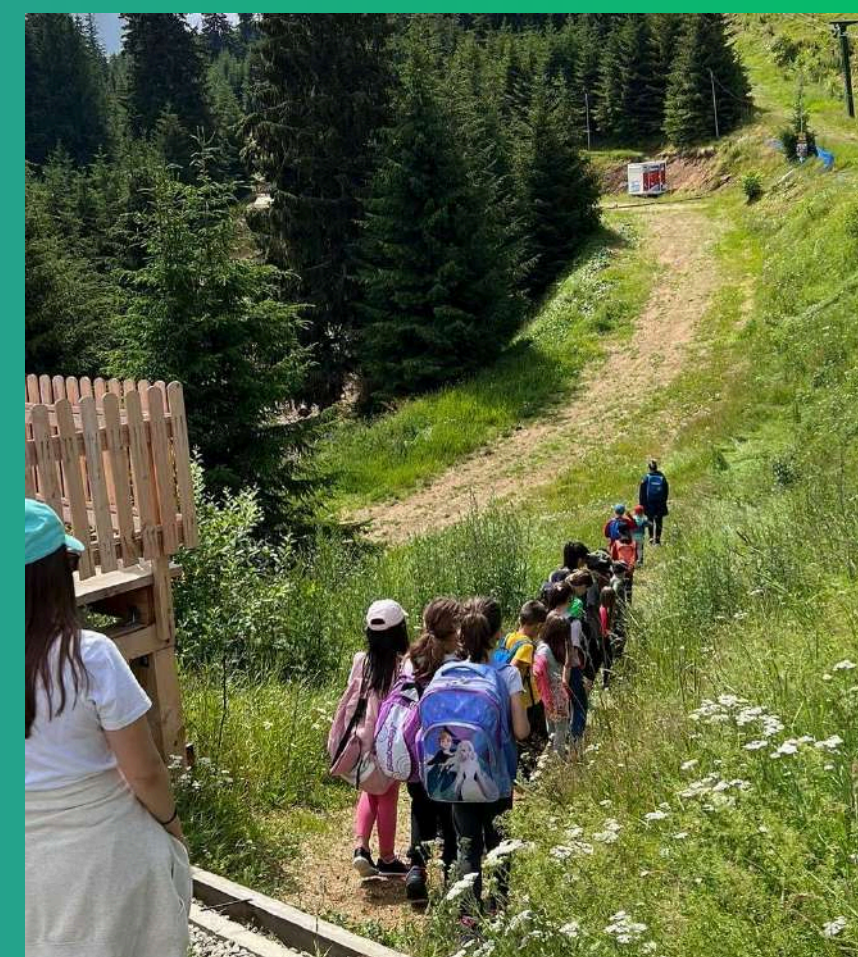

Piscină interioară (Hotel Cindrel)

ATRAȚIA tabereii

12 H ENGLEZĂ
cu profesori nativi

Excursie Sibiu

Drumeție Munții Cindrel

Foc de tabără

TARIF & CONȚINUT

ÎNSCRIERE ONLINE