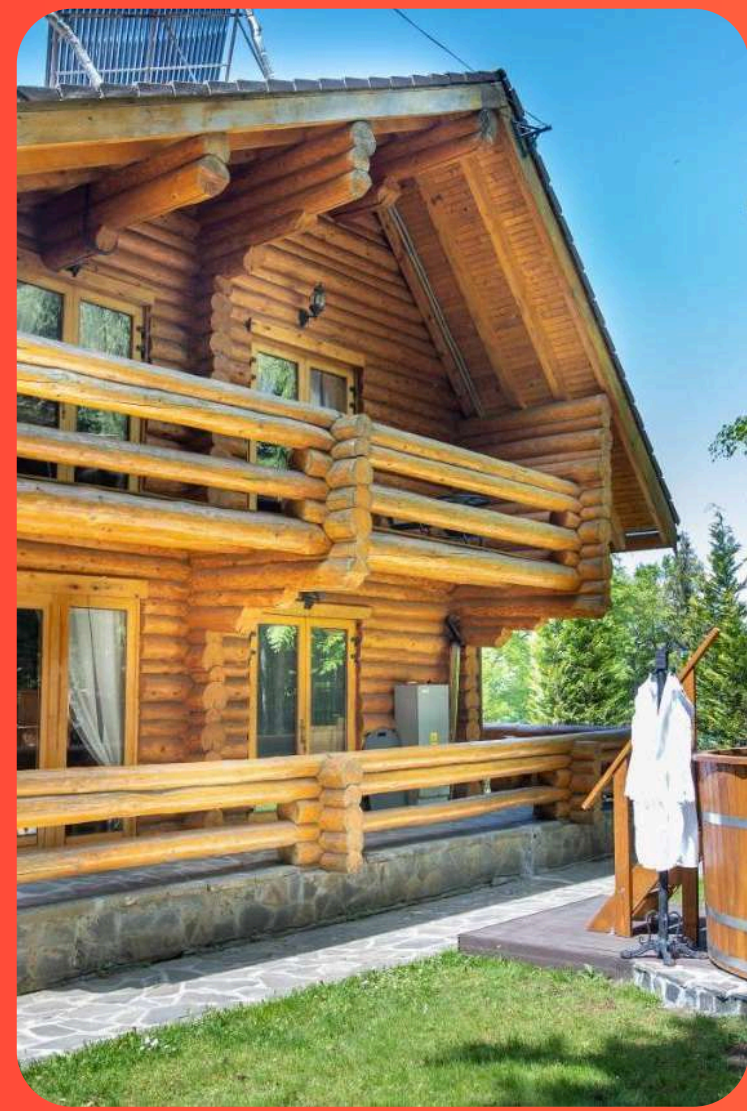

Baia Sprie, Maramureș

Cazare în mijlocul naturii la cota 1000, rezortul este înconjurat de pădure, iaz și verdeață.

Șuior Resort Cota 1000

Camere tradiționale duble, triple și de 4 locuri cu baie proprie.