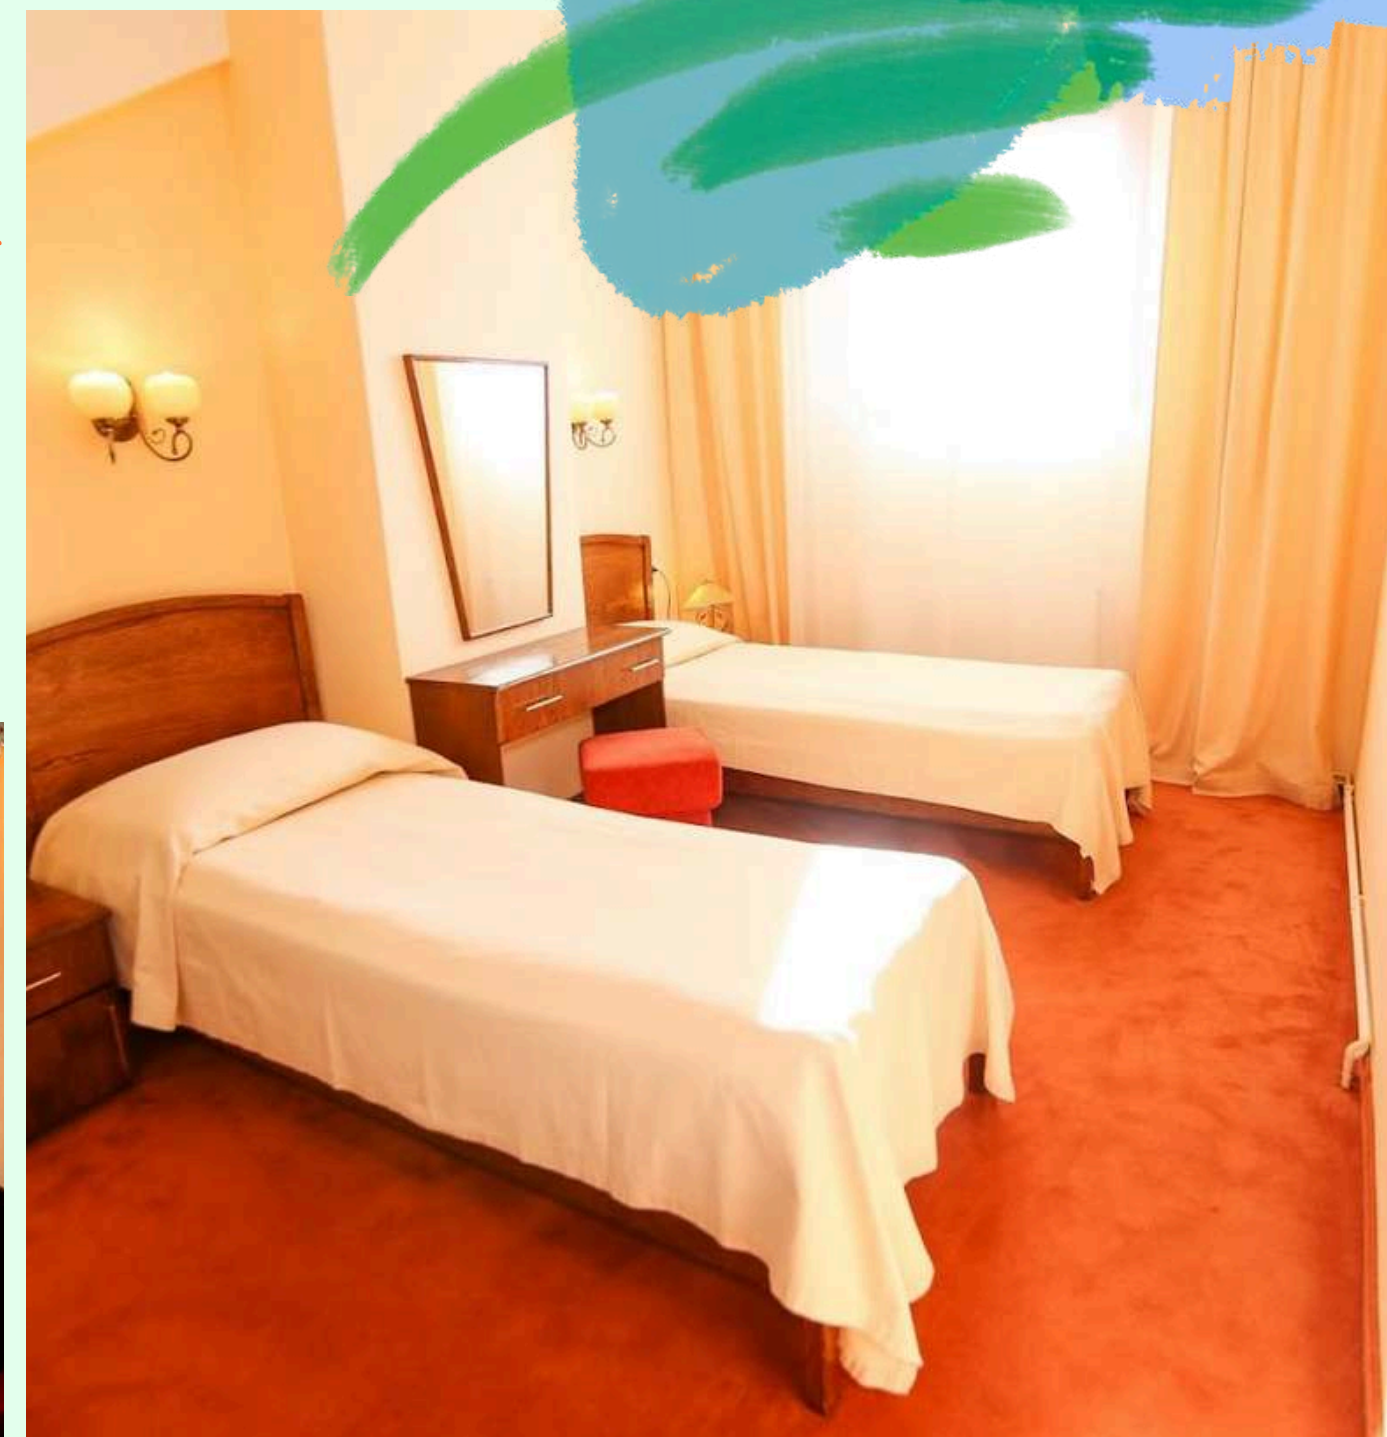

Locație & Cazare

Pârâul Rece, BRAȘOV

Pensiunea Piatra Craiului

Locația gazdă se află în localitatea Pârâul Rece, ferit de aglomerație, cu spațiu generos, aerul proaspăt și ambientul natural oferă condiții ideale pentru activități în aer liber și relaxare în siguranță.

Camerele sunt de 2, 3 sau suită de 4 persoane.