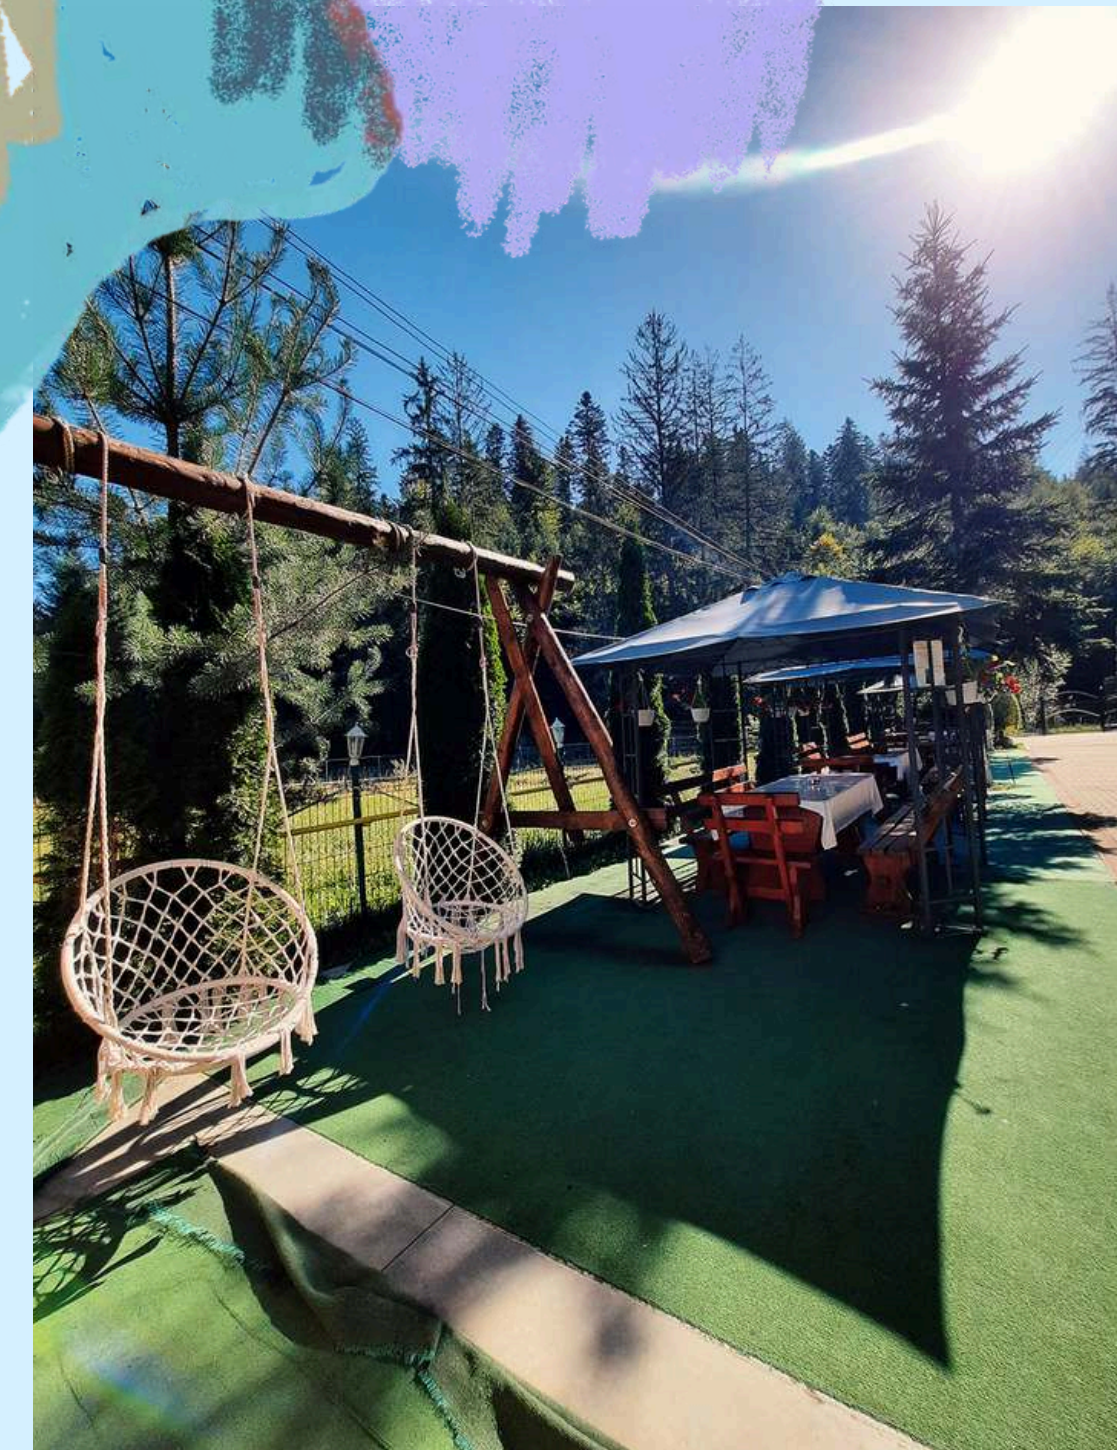

Facilitățile locației

Propriul restaurant

**Grădini și spații de relaxare
în inima Bucovinei**

Sală pentru activități

Attracția taberei

 Activități și jocuri

 Plimbare Gura Humorului

 Roata Panoramică Parcul Ariniș