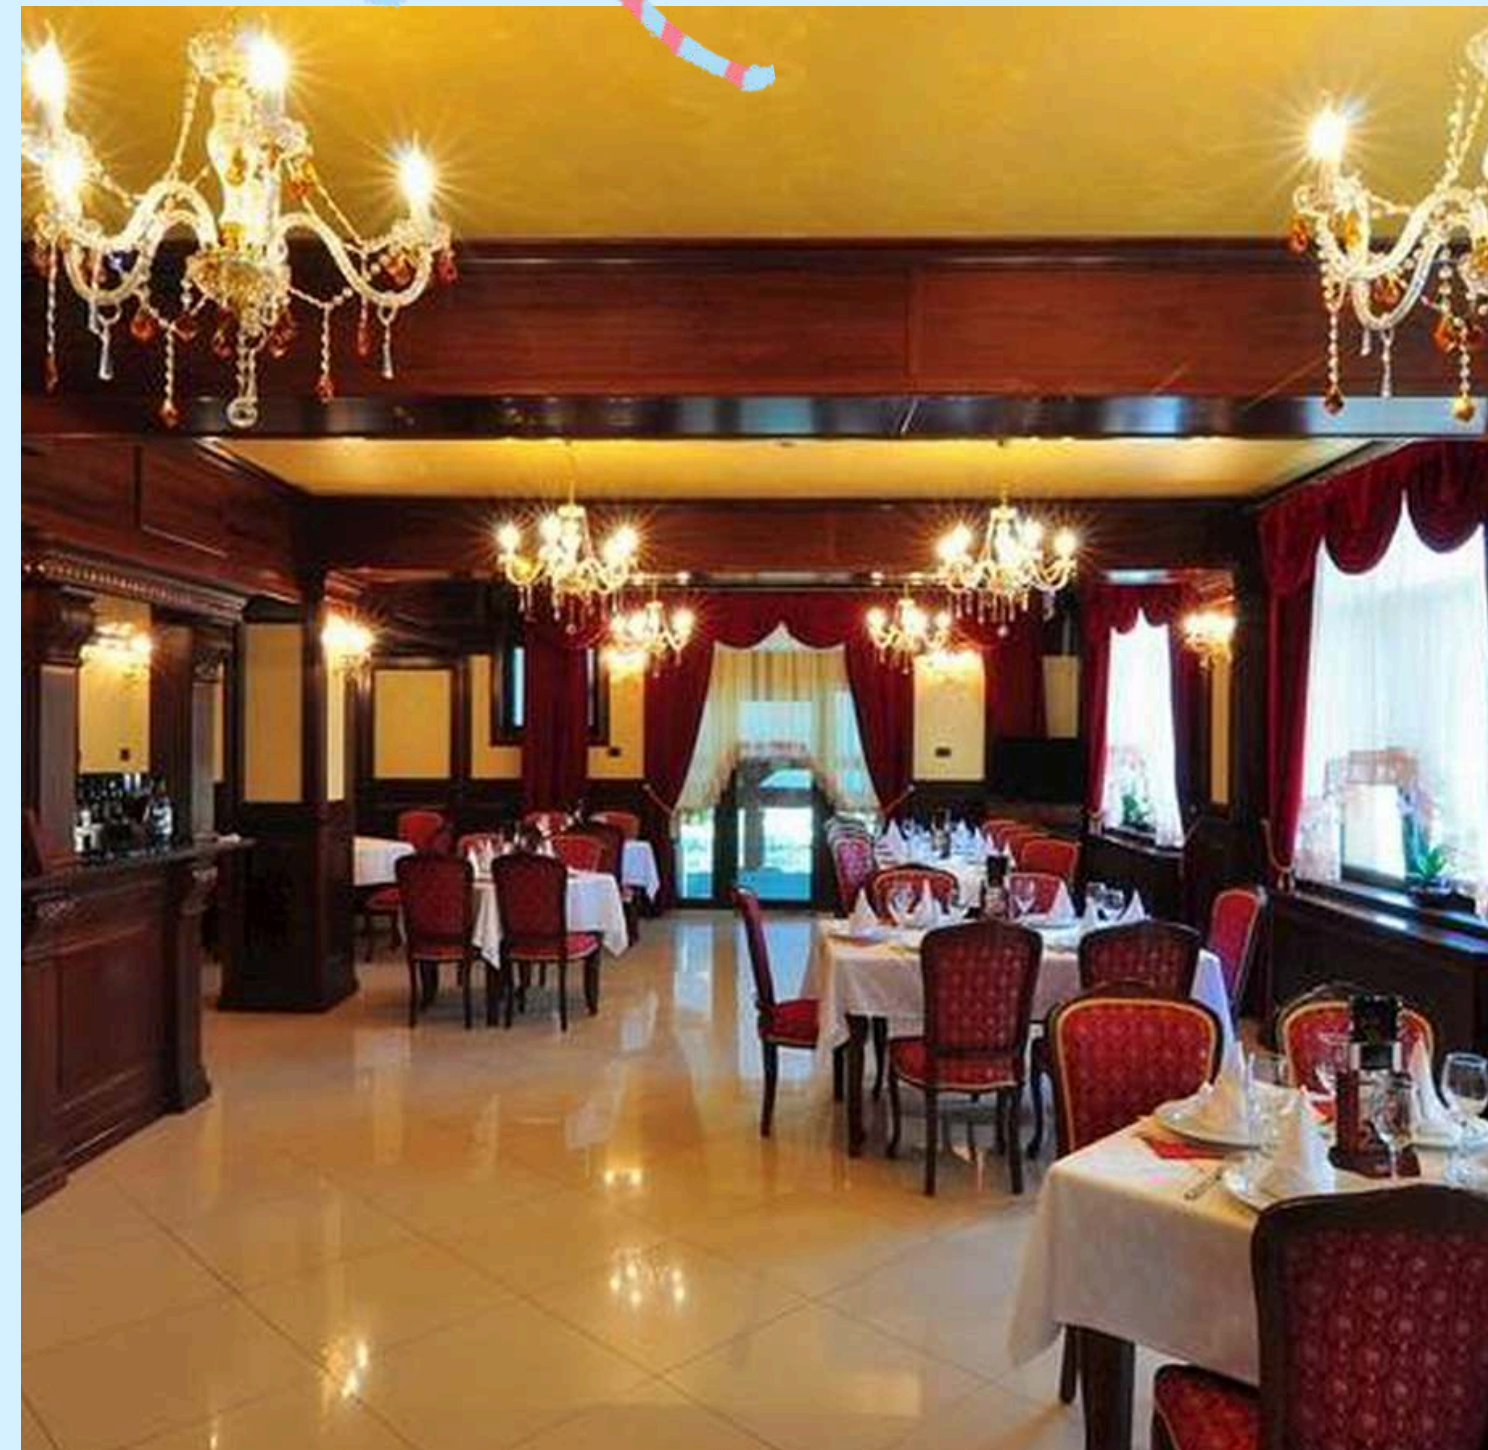

Facilitățile locației

Propriul restaurant

**Grădini și spații de relaxare
în inima Bucovinei**

Sală pentru activități

Attracția taberei

 Activități și jocuri

 Plimbare Gura Humorului

 Roata Panoramică Parcul Ariniș