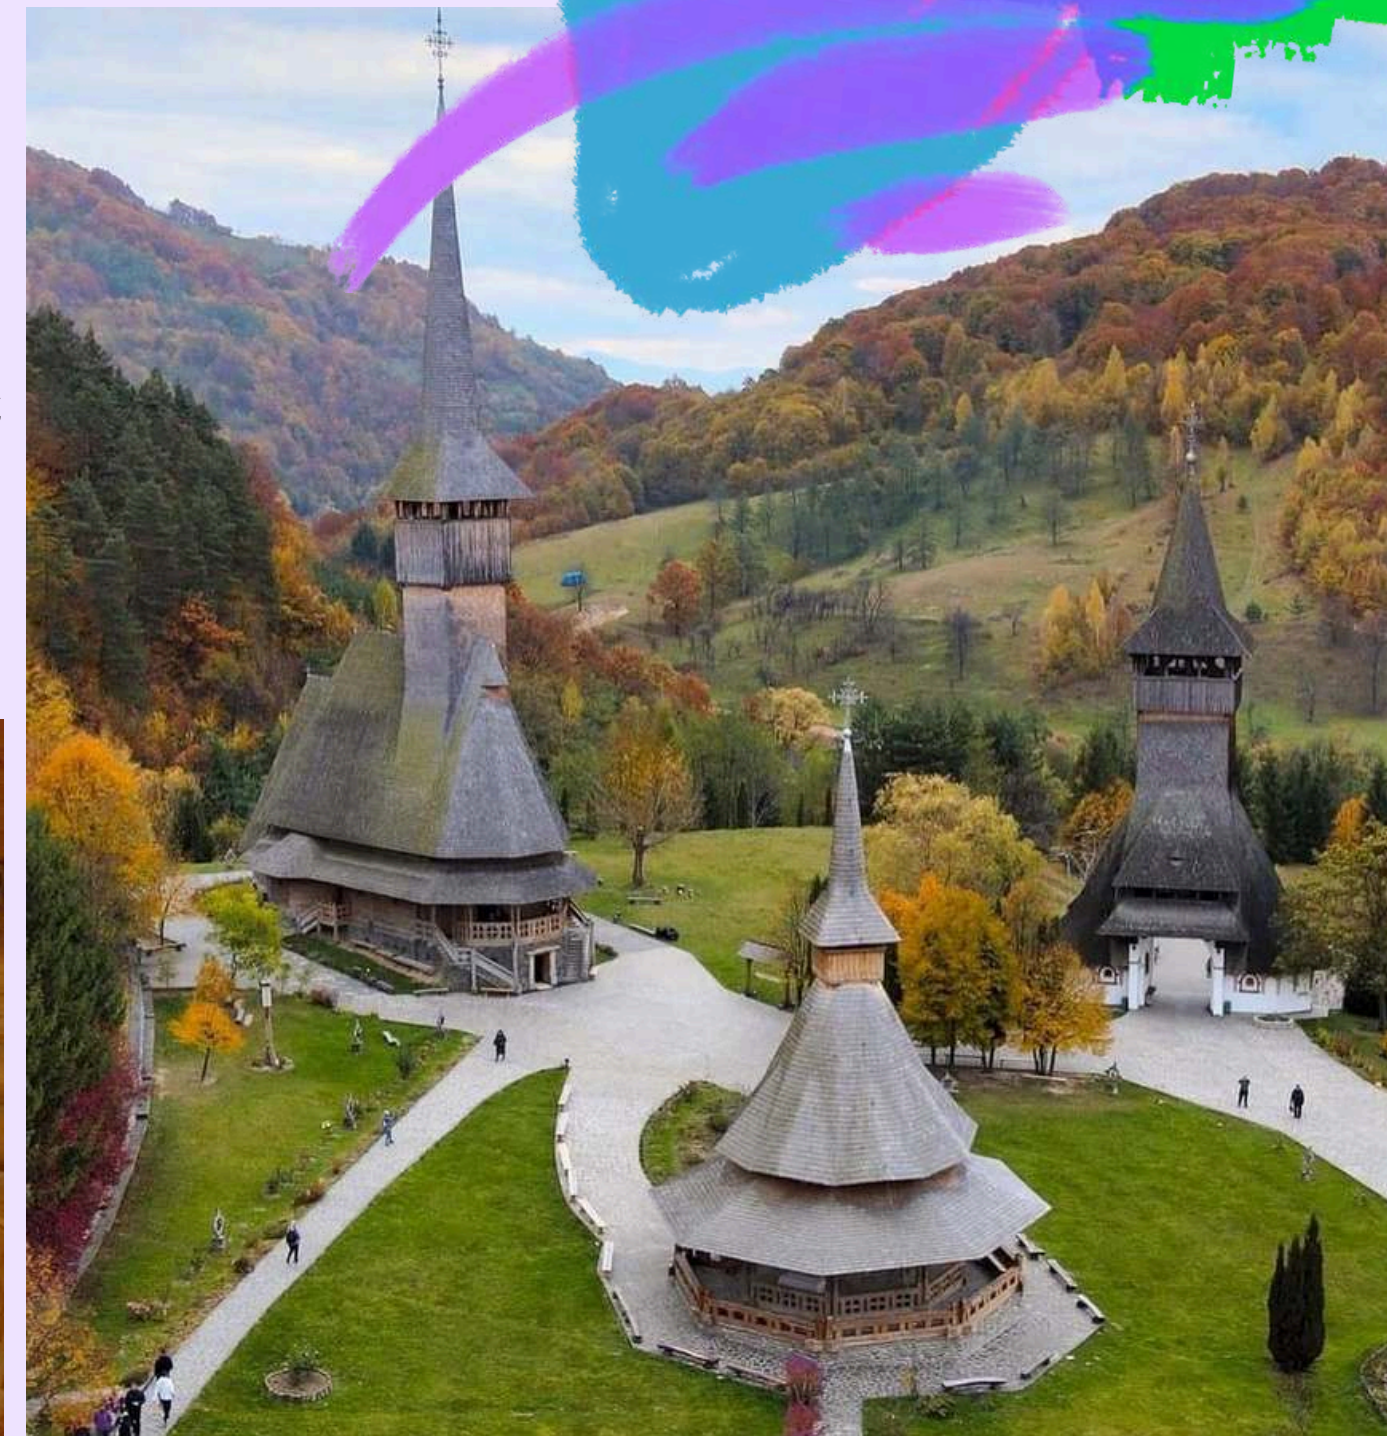

Locație & Cazare

**BAIA SPRIE,
MARAMUREȘ**

Șuior Resort Cota 1000

Cazare în mijlocul naturii la cota 1000,
rezortul este împrejmuit de pădure, iaz
și verdeață.

Camere tradiționale duble, triple și
de 4 locuri cu baie proprie.