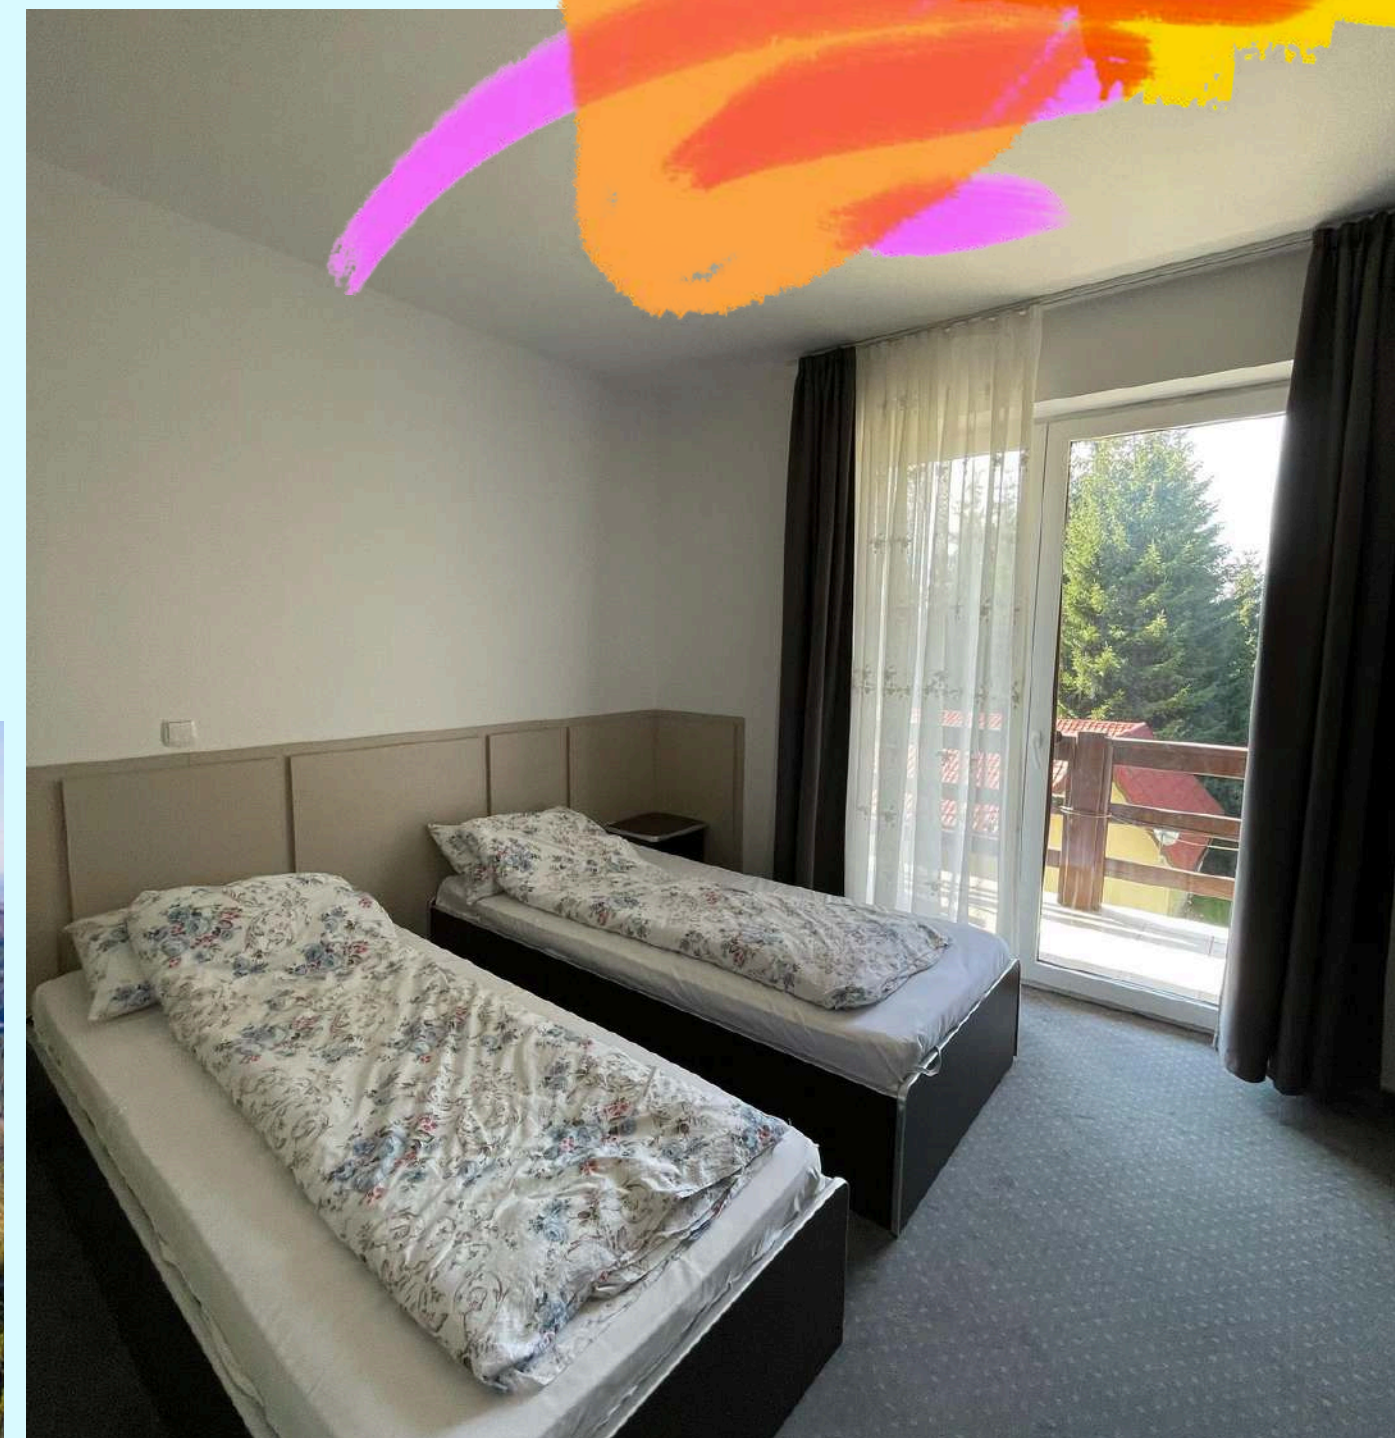

Locație & Cazare

BELIȘ, CLUJ

Pensiunea Ana și Irina

În Munții Apuseni ai Transilvaniei, la 80 de km de Cluj, locația gazdă ne așteaptă între păduri și lacuri liniștite.

Grădini verzi, camere spațioase de 2, 3, 4 locuri și apartamente de 6 locuri.