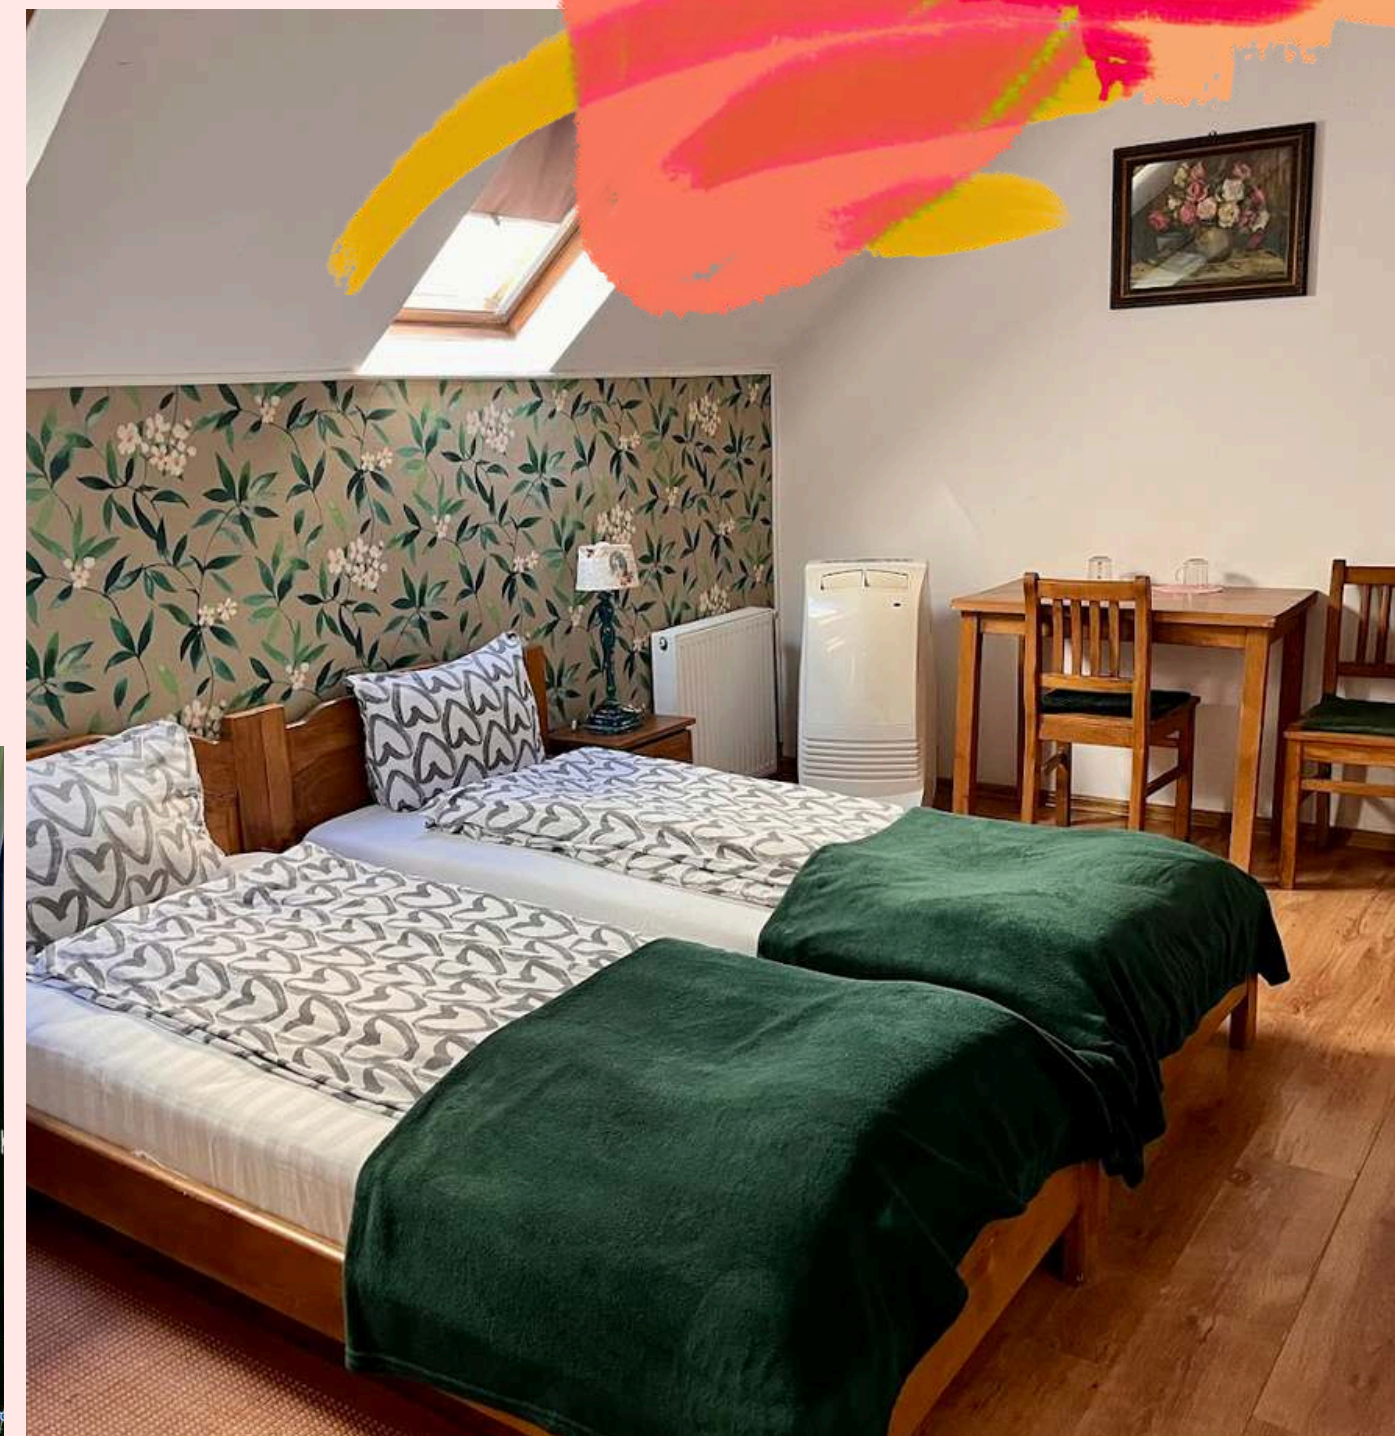

Casa Adalmo este situată la 14 minute de centrul orașului, iar camerele sunt de 2, 3 și 4 locuri.

Facilitățile locației

Propriul restaurant

Camere spatioase

Grădini și locuri de joacă

Atracția taberei

Competiții și concursuri