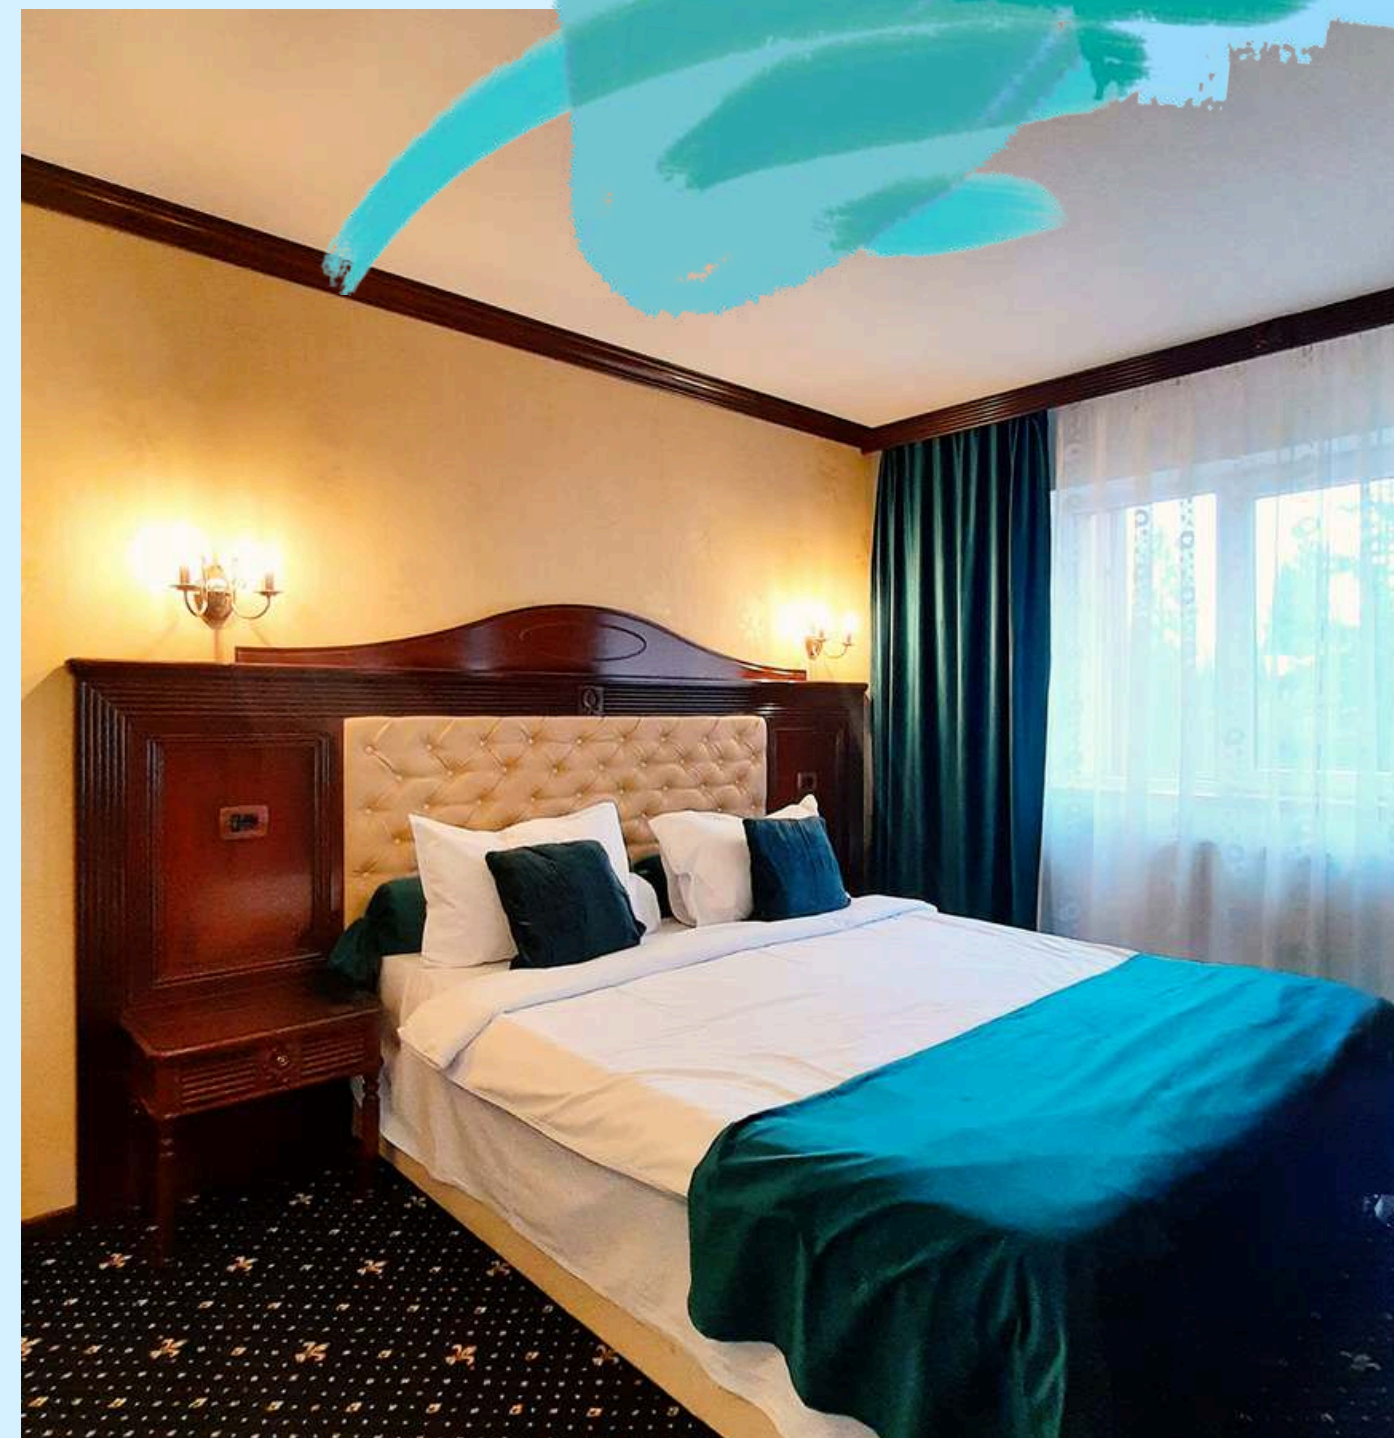

Locație & Cazare

**VORONET,
SUCEAVA**

Vila Carmen Silvae ****

Cazare în Voronet, la 10 minute de atracțiile principale ale Bucovinei, cu grădini spațioase și săli de activități.

Camere cu 3 și 4 locuri, locuri de relaxare și propriul restaurant.