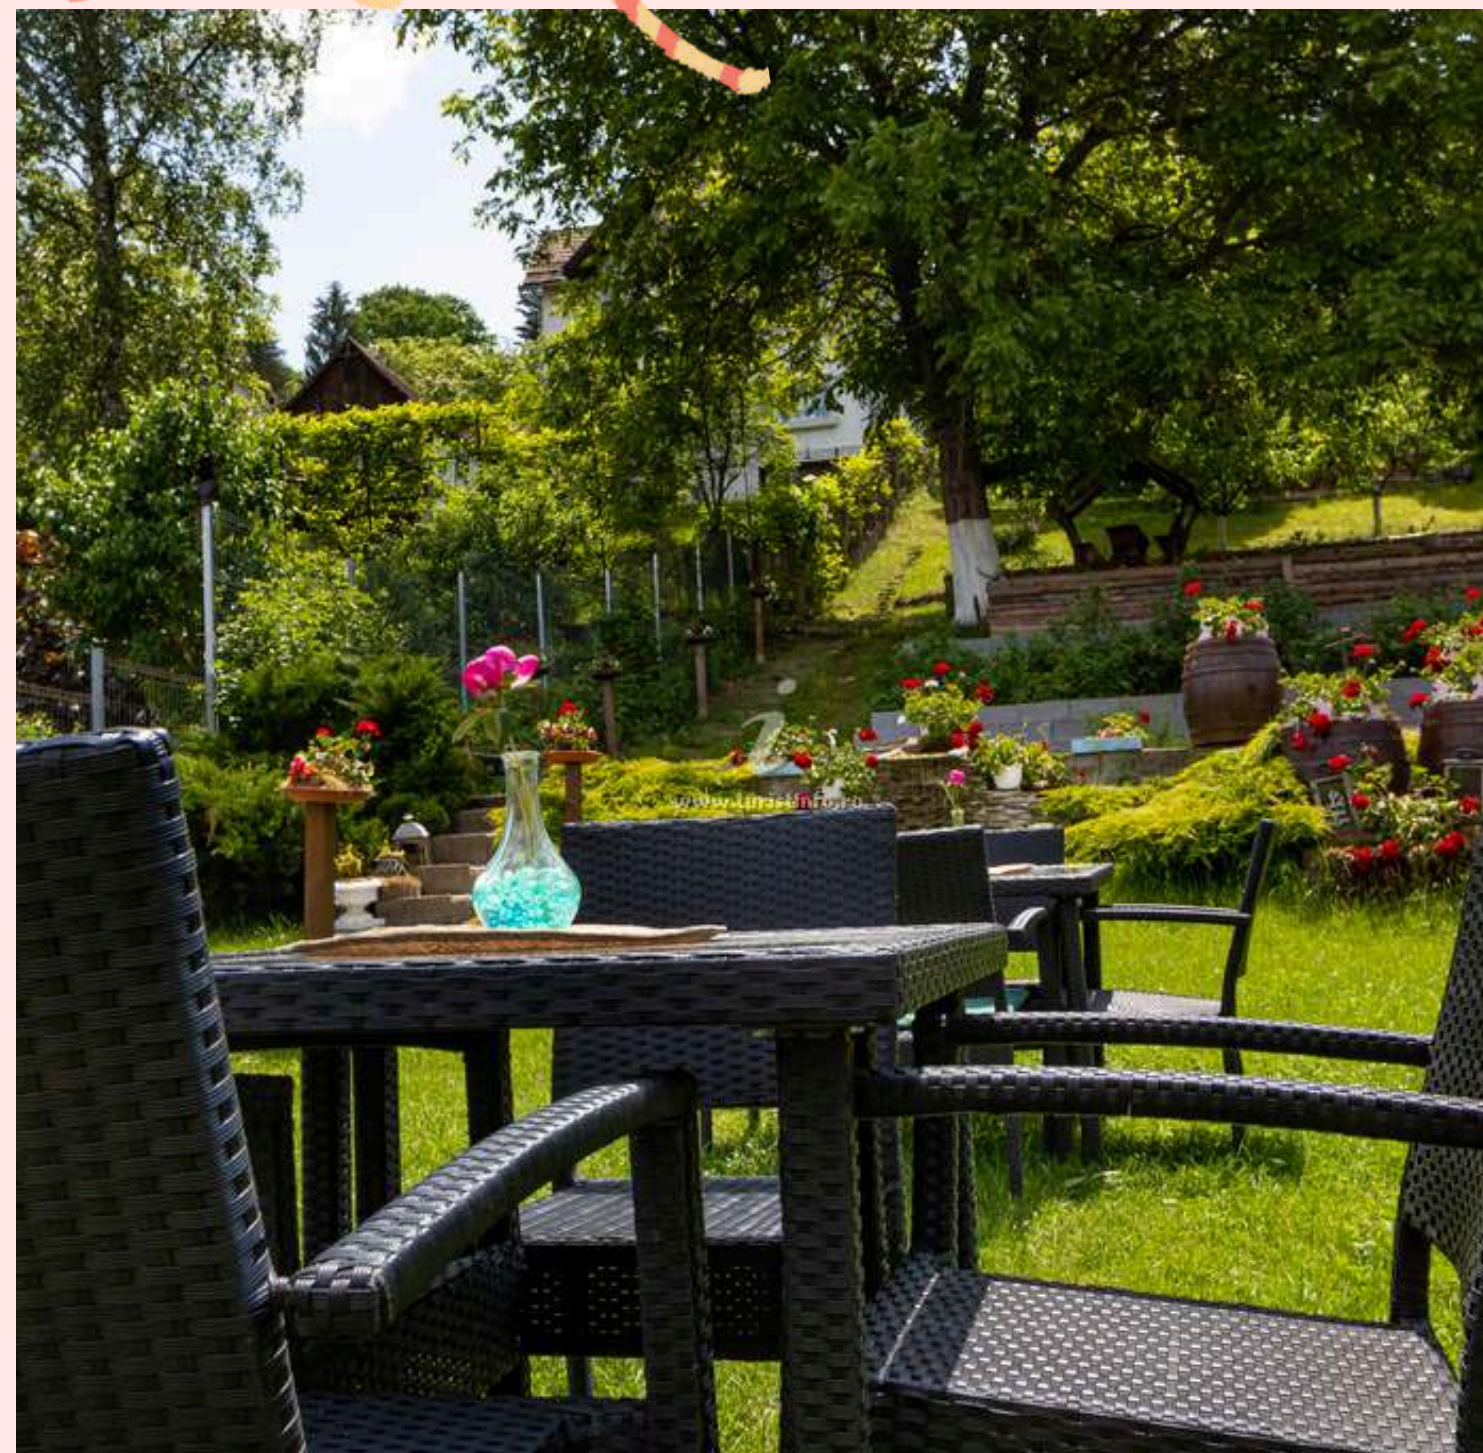

Casa Adalmo este situată la 14 minute de centrul orașului, iar camerele sunt de 2, 3 și 4 locuri.

Facilitățile locației

Propriul restaurant

Camere spatioase

Grădini și locuri de joacă

Atracția taberei

Competiții și concursuri